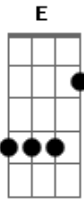

© ukulele-chords.com