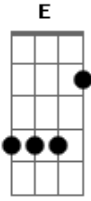

© ukulele-chords.com