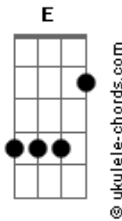

Advogado e Engenheiro - Sou Eu

tom:

Intro: D A Bm Gbm
G D E A

D Gbm Bm D
Sou eu outra vez te ligando
A G
Pra dizer que te amo
Bm E G
Te amar como eu ninguém
Dbm Bm Bbm Bm
Sei que tudo terminou
D G
Tanto tempo passou
E A Bbm Dbm
Só eu não te esqueci

D A Bm
Olha aqui, sei que pertence a outro
A G
Nosso amor foi um jogo
Gbm E G
Este jogo perdi
A Bbm Bm
Fui mais um em tua vida
A G Bm
Deste amor só ferida
E A D
No coração cicatriz

G A
Quero te pedir
D Bbm Bm
Mais um pouquinho do teu tempo
G A D
Como é bom ouvir tua voz

Acordes

G A
Depois não me diga adeus
D Bm
Somente até logo e desliga
E G A D
Como dói saber que tudo acabou entre nós
(Gbm Dbm Bm A)
(G D E A Dbm D)

D Dbm Bm D
Olha aqui, sei que pertence a outro
A G
Nosso amor foi um jogo
Gbm E G
Este jogo perdi
A Bbm Bm
Fui mais um em tua vida
A G
Deste amor só ferida
E A D
No coração cicatriz

G A
Quero te pedir
D Bbm Bm
Mais um pouquinho do teu tempo
G A D
Como é bom ouvir tua voz
G A
Depois não me diga adeus
D Bbm Bm
Somente até logo e desliga
E G A D G D
Como dói saber que tudo acabou entre nós