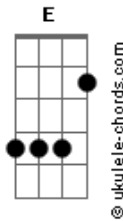

Advogado e Engenheiro - Sou Eu

tom:

Intro: D A Bm Gbm
G D E A

D Gbm Bm D
Sou eu outra vez te ligando
A G
Pra dizer que te amo
Bm E G
Te amar como eu ninguém
Dbm Bm Bbm Bm
Sei que tudo terminou
D G
Tanto tempo passou
E A Bbm Dbm
Só eu não te esqueci

D A Bm
Olha aqui, sei que pertence a outro
A G
Nosso amor foi um jogo
Gbm E G
Este jogo perdi
A Bbm Bm
Fui mais um em tua vida
A G Bm
Deste amor só ferida
E A D
No coração cicatriz

G A
Quero te pedir
D Bbm Bm
Mais um pouquinho do teu tempo
G A D
Como é bom ouvir tua voz

Acordes

G A
Depois não me diga adeus
D Bm
Somente até logo e desliga
E G A D
Como dói saber que tudo acabou entre nós
(Gbm Dbm Bm A)
(G D E A Dbm D)

D Dbm Bm D
Olha aqui, sei que pertence a outro
A G
Nosso amor foi um jogo
Gbm E G
Este jogo perdi
A Bbm Bm
Fui mais um em tua vida
A G
Deste amor só ferida
E A D
No coração cicatriz

G A
Quero te pedir
D Bbm Bm
Mais um pouquinho do teu tempo
G A D
Como é bom ouvir tua voz
G A
Depois não me diga adeus
D Bbm Bm
Somente até logo e desliga
E G A D G D
Como dói saber que tudo acabou entre nós