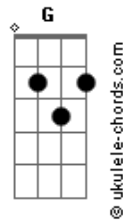

Advogado e Engenheiro - Sou Eu

tom:

Intro: D A Bm Gbm
G D E A

D Gbm Bm D
Sou eu outra vez te ligando
A G
Pra dizer que te amo
Bm E G
Te amar como eu ninguém
Dbm Bm Bbm Bm
Sei que tudo terminou
D G
Tanto tempo passou
E A Bbm Dbm
Só eu não te esqueci

D A Bm
Olha aqui, sei que pertence a outro
A G
Nosso amor foi um jogo
Gbm E G
Este jogo perdi
A Bbm Bm
Fui mais um em tua vida
A G Bm
Deste amor só ferida
E A D
No coração cicatriz

G A
Quero te pedir
D Bbm Bm
Mais um pouquinho do teu tempo
G A D
Como é bom ouvir tua voz

Acordes

G A
Depois não me diga adeus
D Bm
Somente até logo e desliga
E G A D
Como dói saber que tudo acabou entre nós
(Gbm Dbm Bm A)
(G D E A Dbm D)

D Dbm Bm D
Olha aqui, sei que pertence a outro
A G
Nosso amor foi um jogo
Gbm E G
Este jogo perdi
A Bbm Bm
Fui mais um em tua vida
A G
Deste amor só ferida
E A D
No coração cicatriz

G A
Quero te pedir
D Bbm Bm
Mais um pouquinho do teu tempo
G A D
Como é bom ouvir tua voz
G A
Depois não me diga adeus
D Bbm Bm
Somente até logo e desliga
E G A D G D
Como dói saber que tudo acabou entre nós