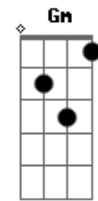

© ukulele-chords.com