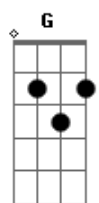

© ukulele-chords.com