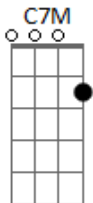

© ukulele-chords.com

© ukulele-chords.com