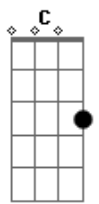

Dm7 G
Mas baby se você me chamar
Dm7 G
Eu largo tudo pra te encontrar
Dm7 F G C
Ficar contigo só até o mundo acabar

(Dm7 G C Am)
(Dm7 G C)

Eu joguei fora os meus motivos
Dm7 G C
Pra tentar te esquecer
Dm7 G C Am
Corri pra longe, acabei perdido
Dm7 G C
Mais perto de você
Dm7 G C Am
Da tua voz rouca, teu papo furado
Dm7 G C
O deslize da tua mão
Dm7 G C Am
O teu perfume por todos os lados
Dm7 G C
Descompassa meu coração

Dm7 G
Mas baby se você me chamar
Dm7 G
Eu largo tudo pra te encontrar
Dm7 F G C
Ficar contigo só até o mundo acabar

Dm7 G
Mas baby se você me chamar
Dm7 G
Eu largo tudo pra te encontrar
Dm7 F G C
Ficar contigo só até o mundo acabar

Dm7 G
Mas baby se você me chamar
Dm7 G
Eu largo tudo pra te encontrar
Dm7 F G C
Ficar contigo só até o mundo acabar
[Final] Dm7 G C Am
Dm7 G C

Dm7 G C Am

Acordes

© ukulele-chords.com

© ukulele-chords.com

© ukulele-chords.com