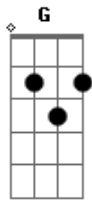

Dm7 G
Mas baby se você me chamar
Dm7 G
Eu largo tudo pra te encontrar
Dm7 F G C
Ficar contigo só até o mundo acabar

(Dm7 G C Am)

(Dm7 G C)

Eu joguei fora os meus motivos
Dm7 G C
Pra tentar te esquecer
Dm7 G C Am
Corri pra longe, acabei perdido
Dm7 G C
Mais perto de você
Dm7 G C Am
Da tua voz rouca, teu papo furado
Dm7 G C
O deslize da tua mão
Dm7 G C Am
O teu perfume por todos os lados
Dm7 G C
Descompassa meu coração

Dm7 G
Mas baby se você me chamar
Dm7 G
Eu largo tudo pra te encontrar
Dm7 F G C
Ficar contigo só até o mundo acabar

Dm7 G
Mas baby se você me chamar
Dm7 G
Eu largo tudo pra te encontrar
Dm7 F G C
Ficar contigo só até o mundo acabar

Dm7 G
Mas baby se você me chamar
Dm7 G
Eu largo tudo pra te encontrar
Dm7 F G C
Ficar contigo só até o mundo acabar
[Final] Dm7 G C Am
Dm7 G C

Dm7 G C Am

Acordes

© ukulele-chords.com

© ukulele-chords.com

© ukulele-chords.com