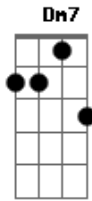

Dm7 G
Mas baby se você me chamar
Dm7 G
Eu largo tudo pra te encontrar
Dm7 F G C
Ficar contigo só até o mundo acabar

(Dm7 G C Am)

(Dm7 G C)

Eu joguei fora os meus motivos
Dm7 G C
Pra tentar te esquecer
Dm7 G C Am
Corri pra longe, acabei perdido
Dm7 G C
Mais perto de você
Dm7 G C Am
Da tua voz rouca, teu papo furado
Dm7 G C
O deslize da tua mão
Dm7 G C Am
O teu perfume por todos os lados
Dm7 G C
Descompassa meu coração

Dm7 G
Mas baby se você me chamar
Dm7 G
Eu largo tudo pra te encontrar
Dm7 F G C
Ficar contigo só até o mundo acabar

Dm7 G
Mas baby se você me chamar
Dm7 G
Eu largo tudo pra te encontrar
Dm7 F G C
Ficar contigo só até o mundo acabar

Dm7 G
Mas baby se você me chamar
Dm7 G
Eu largo tudo pra te encontrar
Dm7 F G C
Ficar contigo só até o mundo acabar
[Final] Dm7 G C Am
Dm7 G C

Dm7 G C Am

Acordes

© ukulele-chords.com

© ukulele-chords.com

© ukulele-chords.com