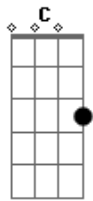

Dm7 G
Mas baby se você me chamar
Dm7 G
Eu largo tudo pra te encontrar
Dm7 F G C
Ficar contigo só até o mundo acabar

(Dm7 G C Am)

(Dm7 G C)

Eu joguei fora os meus motivos
Dm7 G C
Pra tentar te esquecer
Dm7 G C Am
Corri pra longe, acabei perdido
Dm7 G C
Mais perto de você
Dm7 G C Am
Da tua voz rouca, teu papo furado
Dm7 G C
O deslize da tua mão
Dm7 G C Am
O teu perfume por todos os lados
Dm7 G C
Descompassa meu coração

Dm7 G
Mas baby se você me chamar
Dm7 G
Eu largo tudo pra te encontrar
Dm7 F G C
Ficar contigo só até o mundo acabar

Dm7 G
Mas baby se você me chamar
Dm7 G
Eu largo tudo pra te encontrar
Dm7 F G C
Ficar contigo só até o mundo acabar

Dm7 G
Mas baby se você me chamar
Dm7 G
Eu largo tudo pra te encontrar
Dm7 F G C
Ficar contigo só até o mundo acabar
[Final] Dm7 G C Am
Dm7 G C

Dm7 G C Am

Acordes

© ukulele-chords.com

© ukulele-chords.com

© ukulele-chords.com