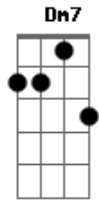

Dm7 G
Mas baby se você me chamar
Dm7 G
Eu largo tudo pra te encontrar
Dm7 F G C
Ficar contigo só até o mundo acabar

(Dm7 G C Am)
(Dm7 G C)

Eu joguei fora os meus motivos
Dm7 G C
Pra tentar te esquecer
Dm7 G C Am
Corri pra longe, acabei perdido
Dm7 G C
Mais perto de você
Dm7 G C Am
Da tua voz rouca, teu papo furado
Dm7 G C
O deslize da tua mão
Dm7 G C Am
O teu perfume por todos os lados
Dm7 G C
Descompassa meu coração

Dm7 G
Mas baby se você me chamar
Dm7 G
Eu largo tudo pra te encontrar
Dm7 F G C
Ficar contigo só até o mundo acabar

Dm7 G
Mas baby se você me chamar
Dm7 G
Eu largo tudo pra te encontrar
Dm7 F G C
Ficar contigo só até o mundo acabar

Dm7 G
Mas baby se você me chamar
Dm7 G
Eu largo tudo pra te encontrar
Dm7 F G C
Ficar contigo só até o mundo acabar
[Final] Dm7 G C Am
Dm7 G C

Dm7 G C Am

Acordes

© ukulele-chords.com

© ukulele-chords.com

© ukulele-chords.com