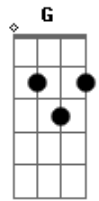

Dm7 G
Mas baby se você me chamar
Dm7 G
Eu largo tudo pra te encontrar
Dm7 F G C
Ficar contigo só até o mundo acabar

(Dm7 G C Am)
(Dm7 G C)

Eu joguei fora os meus motivos
Dm7 G C
Pra tentar te esquecer
Dm7 G C Am
Corri pra longe, acabei perdido
Dm7 G C
Mais perto de você
Dm7 G C Am
Da tua voz rouca, teu papo furado
Dm7 G C
O deslize da tua mão
Dm7 G C Am
O teu perfume por todos os lados
Dm7 G C
Descompassa meu coração

Dm7 G
Mas baby se você me chamar
Dm7 G
Eu largo tudo pra te encontrar
Dm7 F G C
Ficar contigo só até o mundo acabar

Dm7 G
Mas baby se você me chamar
Dm7 G
Eu largo tudo pra te encontrar
Dm7 F G C
Ficar contigo só até o mundo acabar

Dm7 G
Mas baby se você me chamar
Dm7 G
Eu largo tudo pra te encontrar
Dm7 F G C
Ficar contigo só até o mundo acabar
[Final] Dm7 G C Am
Dm7 G C

Dm7 G C Am

Acordes

© ukulele-chords.com

© ukulele-chords.com

© ukulele-chords.com