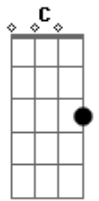

Dm7 G
Mas baby se você me chamar
Dm7 G
Eu largo tudo pra te encontrar
Dm7 F G C
Ficar contigo só até o mundo acabar

(Dm7 G C Am)
(Dm7 G C)

Eu joguei fora os meus motivos
Dm7 G C
Pra tentar te esquecer
Dm7 G C Am
Corri pra longe, acabei perdido
Dm7 G C
Mais perto de você
Dm7 G C Am
Da tua voz rouca, teu papo furado
Dm7 G C
O deslize da tua mão
Dm7 G C Am
O teu perfume por todos os lados
Dm7 G C
Descompassa meu coração

Dm7 G
Mas baby se você me chamar
Dm7 G
Eu largo tudo pra te encontrar
Dm7 F G C
Ficar contigo só até o mundo acabar

Dm7 G
Mas baby se você me chamar
Dm7 G
Eu largo tudo pra te encontrar
Dm7 F G C
Ficar contigo só até o mundo acabar

Dm7 G
Mas baby se você me chamar
Dm7 G
Eu largo tudo pra te encontrar
Dm7 F G C
Ficar contigo só até o mundo acabar
[Final] Dm7 G C Am
Dm7 G C

Dm7 G C Am

Acordes

© ukulele-chords.com

© ukulele-chords.com

© ukulele-chords.com