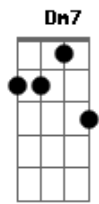

Dm7 G
Mas baby se você me chamar
Dm7 G
Eu largo tudo pra te encontrar
Dm7 F G C
Ficar contigo só até o mundo acabar

(Dm7 G C Am)
(Dm7 G C)

Eu joguei fora os meus motivos
Dm7 G C
Pra tentar te esquecer
Dm7 G C Am
Corri pra longe, acabei perdido
Dm7 G C
Mais perto de você
Dm7 G C Am
Da tua voz rouca, teu papo furado
Dm7 G C
O deslize da tua mão
Dm7 G C Am
O teu perfume por todos os lados
Dm7 G C
Descompassa meu coração

Dm7 G
Mas baby se você me chamar
Dm7 G
Eu largo tudo pra te encontrar
Dm7 F G C
Ficar contigo só até o mundo acabar

Dm7 G
Mas baby se você me chamar
Dm7 G
Eu largo tudo pra te encontrar
Dm7 F G C
Ficar contigo só até o mundo acabar

Dm7 G
Mas baby se você me chamar
Dm7 G
Eu largo tudo pra te encontrar
Dm7 F G C
Ficar contigo só até o mundo acabar
[Final] Dm7 G C Am
Dm7 G C

Dm7 G C Am

Acordes

© ukulele-chords.com

© ukulele-chords.com

© ukulele-chords.com