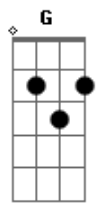

Dm7 G
Mas baby se você me chamar
Dm7 G
Eu largo tudo pra te encontrar
Dm7 F G C
Ficar contigo só até o mundo acabar

(Dm7 G C Am)
(Dm7 G C)

Eu joguei fora os meus motivos
Dm7 G C
Pra tentar te esquecer
Dm7 G C Am
Corri pra longe, acabei perdido
Dm7 G C
Mais perto de você
Dm7 G C Am
Da tua voz rouca, teu papo furado
Dm7 G C
O deslize da tua mão
Dm7 G C Am
O teu perfume por todos os lados
Dm7 G C
Descompassa meu coração

Dm7 G
Mas baby se você me chamar
Dm7 G
Eu largo tudo pra te encontrar
Dm7 F G C
Ficar contigo só até o mundo acabar

Dm7 G
Mas baby se você me chamar
Dm7 G
Eu largo tudo pra te encontrar
Dm7 F G C
Ficar contigo só até o mundo acabar

Dm7 G
Mas baby se você me chamar
Dm7 G
Eu largo tudo pra te encontrar
Dm7 F G C
Ficar contigo só até o mundo acabar
[Final] Dm7 G C Am
Dm7 G C

Dm7 G C Am

Acordes

© ukulele-chords.com

© ukulele-chords.com

© ukulele-chords.com