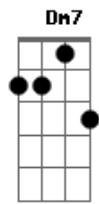

© ukulele-chords.com