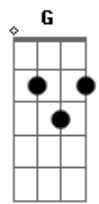

Dm7 G
Mas baby se você me chamar
Dm7 G
Eu largo tudo pra te encontrar
Dm7 F G C
Ficar contigo só até o mundo acabar

(Dm7 G C Am)
(Dm7 G C)

Eu joguei fora os meus motivos
Dm7 G C
Pra tentar te esquecer
Dm7 G C Am
Corri pra longe, acabei perdido
Dm7 G C
Mais perto de você
Dm7 G C Am
Da tua voz rouca, teu papo furado
Dm7 G C
O deslize da tua mão
Dm7 G C Am
O teu perfume por todos os lados
Dm7 G C
Descompassa meu coração

Dm7 G
Mas baby se você me chamar
Dm7 G
Eu largo tudo pra te encontrar
Dm7 F G C
Ficar contigo só até o mundo acabar

Dm7 G
Mas baby se você me chamar
Dm7 G
Eu largo tudo pra te encontrar
Dm7 F G C
Ficar contigo só até o mundo acabar

Dm7 G
Mas baby se você me chamar
Dm7 G
Eu largo tudo pra te encontrar
Dm7 F G C
Ficar contigo só até o mundo acabar
[Final] Dm7 G C Am
Dm7 G C

Dm7 G C Am

Acordes

© ukulele-chords.com

© ukulele-chords.com

© ukulele-chords.com