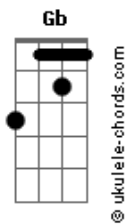

adstringentes - Cartão Postal

tom:

Intro: A7M D7M ^AD7M A7M

A7M D7M
 Gosto de viajar sozinho
 D7M A7M
 Sem bagagem pra carregar
 D7M
 Pensar em nada, não ter previsão
 D7M A7M
 Nem ninguém pra ter que alegrar
 D7M
 Mantenho, então, tudo em mim
 D7M A7M
 E não preciso nem falar
 D7M
 E mesmo assim eu até conversei
 D7M A7M
 Com as velas do meu jantar

D D-
 Eu pinto tudo que eu encontro
 Dbm Gbm
 Pra fazer um cartão postal
 D D-
 Que fica sem destinatário
 Dbm Gb
 E não tem ponto final
 Bm7 Dbm7 D7M
 E não há nada de anormal

(A7M D7M D7M A7M)

A7M D7M
 Eu lembro sempre dos teus planos
 D7M A7M
 Pra uma vida mais normal
 D7M
 Daqui do teu lado do mundo
 D7M A7M

Acordes

0 céu parece tão legal
 D7M
 No quarto, então, com a mesa posta
 D7M A7M
 Eu penso em te chamar
 D7M
 Antes de fechar a porta
 D7M A7M
 E deixar a vela se apagar

D D-
 A gente fica num rascunho
 Dbm Gbm
 Pro meu cartão postal
 D D-
 Fica sem destinatário
 Dbm Gb
 Nosso ponto final
 Bm7 Dbm7 D
 E tudo continua igual
 Bm7 Dbm7 Dm7
 E não há nada de anormal