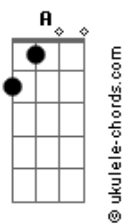

adstringentes - Cartão Postal

tom:

Intro: A7M D7M ^AD7M A7M

A7M D7M
 Gosto de viajar sozinho
 D7M A7M
 Sem bagagem pra carregar
 D7M
 Pensar em nada, não ter previsão
 D7M A7M
 Nem ninguém pra ter que alegrar
 D7M
 Mantenho, então, tudo em mim
 D7M A7M
 E não preciso nem falar
 D7M
 E mesmo assim eu até conversei
 D7M A7M
 Com as velas do meu jantar

Acordes

0 céu parece tão legal
 D7M
 No quarto, então, com a mesa posta
 D7M A7M
 Eu penso em te chamar
 D7M
 Antes de fechar a porta
 D7M A7M
 E deixar a vela se apagar

D D-
 A gente fica num rascunho
 Dbm Gbm
 Pro meu cartão postal
 D D-
 Fica sem destinatário
 Dbm Gb
 Nosso ponto final
 Bm7 Dbm7 D
 E tudo continua igual
 Bm7 Dbm7 Dm7
 E não há nada de anormal