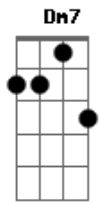

D D-  
Eu pinto tudo que eu encontro  
Dbm Gbm  
Pra fazer um cartão postal  
D D-  
Que fica sem destinatário  
Dbm Gb  
E não tem ponto final  
Bm7 Dbm7 D7M  
E não há nada de anormal

( A7M D7M D7M A7M )

A7M D7M  
Eu lembro sempre dos teus planos  
D7M A7M  
Pra uma vida mais normal  
D7M  
Daqui do teu lado do mundo  
D7M A7M

© ukulele-chords.com

© ukulele-chords.com

© ukulele-chords.com

© ukulele-chords.com

0 céu parece tão legal  
D7M  
No quarto, então, com a mesa posta  
D7M A7M  
Eu penso em te chamar  
D7M  
Antes de fechar a porta  
D7M A7M  
E deixar a vela se apagar