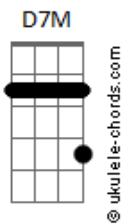

adstringentes - Cartão Postal

tom:

Intro: A7M D7M ^AD7M A7M

A7M D7M
 Gosto de viajar sozinho
 D7M A7M
 Sem bagagem pra carregar
 D7M
 Pensar em nada, não ter previsão
 D7M A7M
 Nem ninguém pra ter que alegrar
 D7M
 Mantenho, então, tudo em mim
 D7M A7M
 E não preciso nem falar
 D7M
 E mesmo assim eu até conversei
 D7M A7M
 Com as velas do meu jantar

D D-
 Eu pinto tudo que eu encontro
 Dbm Gbm
 Pra fazer um cartão postal
 D D-
 Que fica sem destinatário
 Dbm Gb
 E não tem ponto final
 Bm7 Dbm7 D7M
 E não há nada de anormal

(A7M D7M D7M A7M)

A7M D7M
 Eu lembro sempre dos teus planos
 D7M A7M
 Pra uma vida mais normal
 D7M
 Daqui do teu lado do mundo
 D7M A7M

Acordes

0 céu parece tão legal
 D7M
 No quarto, então, com a mesa posta
 D7M A7M
 Eu penso em te chamar
 D7M
 Antes de fechar a porta
 D7M A7M
 E deixar a vela se apagar

D D-
 A gente fica num rascunho
 Dbm Gbm
 Pro meu cartão postal
 D D-
 Fica sem destinatário
 Dbm Gb
 Nosso ponto final
 Bm7 Dbm7 D
 E tudo continua igual
 Bm7 Dbm7 Dm7
 E não há nada de anormal