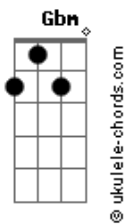

adstringentes - Cartão Postal

tom:

Intro: A7M D7M ^AD7M A7M

A7M D7M
 Gosto de viajar sozinho
 D7M A7M
 Sem bagagem pra carregar
 D7M
 Pensar em nada, não ter previsão
 D7M A7M
 Nem ninguém pra ter que alegrar
 D7M
 Mantenho, então, tudo em mim
 D7M A7M
 E não preciso nem falar
 D7M
 E mesmo assim eu até conversei
 D7M A7M
 Com as velas do meu jantar

D D-
 Eu pinto tudo que eu encontro
 Dbm Gbm
 Pra fazer um cartão postal
 D D-
 Que fica sem destinatário
 Dbm Gb
 E não tem ponto final
 Bm7 Dbm7 D7M
 E não há nada de anormal

(A7M D7M D7M A7M)

A7M D7M
 Eu lembro sempre dos teus planos
 D7M A7M
 Pra uma vida mais normal
 D7M
 Daqui do teu lado do mundo
 D7M A7M

Acordes

0 céu parece tão legal
 D7M
 No quarto, então, com a mesa posta
 D7M A7M
 Eu penso em te chamar
 D7M
 Antes de fechar a porta
 D7M A7M
 E deixar a vela se apagar

D D-
 A gente fica num rascunho
 Dbm Gbm
 Pro meu cartão postal
 D D-
 Fica sem destinatário
 Dbm Gb
 Nosso ponto final
 Bm7 Dbm7 D
 E tudo continua igual
 Bm7 Dbm7 Dm7
 E não há nada de anormal