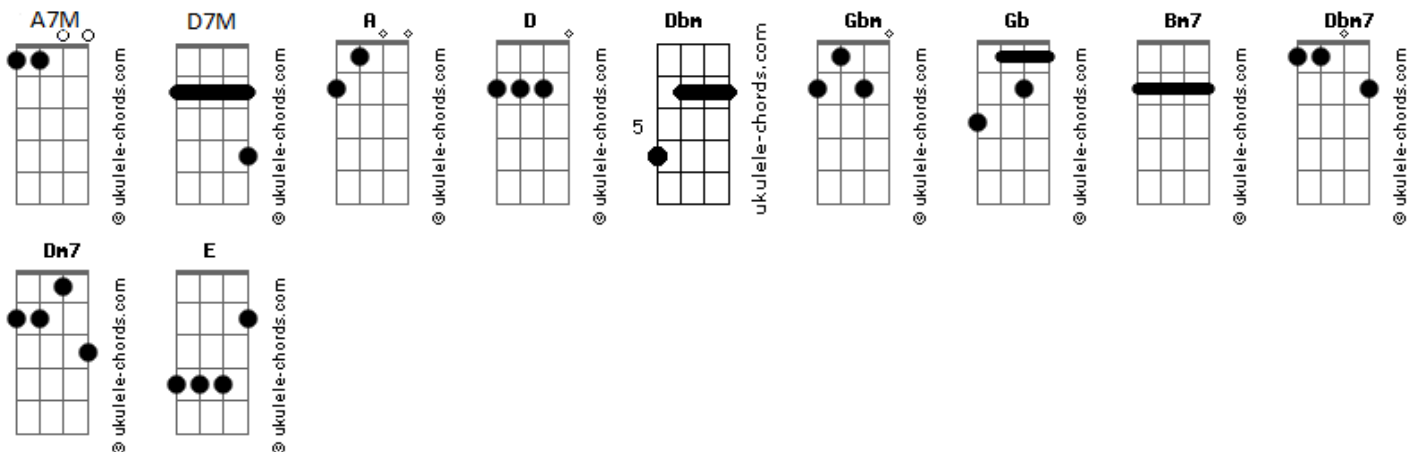

# adstringentes - Cartão Postal

tom:

Intro: A7M D7M D7M A7M

A7M D7M  
Gosto de viajar sozinho  
D7M A7M  
Sem bagagem pra carregar  
D7M  
Pensar em nada, não ter previsão  
D7M A7M  
Nem ninguém pra ter que alegrar  
D7M  
Mantenho, então, tudo em mim  
D7M A7M  
E não preciso nem falar  
D7M  
E mesmo assim eu até conversei  
D7M A7M  
Com as velas do meu jantar

D D-  
Eu pinto tudo que eu encontro  
Dbm Gbm  
Pra fazer um cartão postal  
D D-  
Que fica sem destinatário  
Dbm Gb  
E não tem ponto final  
Bm7 Dbm7 D7M  
E não há nada de anormal

( A7M D7M D7M A7M )

A7M D7M  
Eu lembro sempre dos teus planos  
D7M A7M  
Pra uma vida mais normal  
D7M  
Daqui do teu lado do mundo  
D7M A7M

## Acordes

0 céu parece tão legal  
D7M  
No quarto, então, com a mesa posta  
D7M A7M  
Eu penso em te chamar  
D7M  
Antes de fechar a porta  
D7M A7M  
E deixar a vela se apagar

( A E )

[Solo] A7M D7M D7M  
A7M D7M D7M  
A7M D7M D7M  
A7M D7M D7M A7M