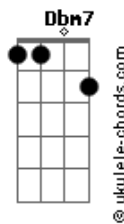

adstringentes - Cartão Postal

tom:

Intro: A7M D7M ^AD7M A7M

A7M D7M
 Gosto de viajar sozinho
 D7M A7M
 Sem bagagem pra carregar
 D7M
 Pensar em nada, não ter previsão
 D7M A7M
 Nem ninguém pra ter que alegrar
 D7M
 Mantenho, então, tudo em mim
 D7M A7M
 E não preciso nem falar
 D7M
 E mesmo assim eu até conversei
 D7M A7M
 Com as velas do meu jantar

D D-
 Eu pinto tudo que eu encontro
 Dbm Gbm
 Pra fazer um cartão postal
 D D-
 Que fica sem destinatário
 Dbm Gb
 E não tem ponto final
 Bm7 Dbm7 D7M
 E não há nada de anormal

(A7M D7M D7M A7M)

A7M D7M
 Eu lembro sempre dos teus planos
 D7M A7M
 Pra uma vida mais normal
 D7M
 Daqui do teu lado do mundo
 D7M A7M

Acordes

0 céu parece tão legal
 D7M
 No quarto, então, com a mesa posta
 D7M A7M
 Eu penso em te chamar
 D7M
 Antes de fechar a porta
 D7M A7M
 E deixar a vela se apagar

D D-
 A gente fica num rascunho
 Dbm Gbm
 Pro meu cartão postal
 D D-
 Fica sem destinatário
 Dbm Gb
 Nosso ponto final
 Bm7 Dbm7 D
 E tudo continua igual
 Bm7 Dbm7 Dm7
 E não há nada de anormal