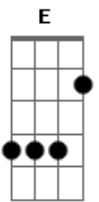

D D-  
Eu pinto tudo que eu encontro  
Dbm Gbm  
Pra fazer um cartão postal  
D D-  
Que fica sem destinatário  
Dbm Gb  
E não tem ponto final  
Bm7 Dbm7 D7M  
E não há nada de anormal

( A7M D7M D7M A7M )

A7M D7M  
Eu lembro sempre dos teus planos  
D7M A7M  
Pra uma vida mais normal  
D7M  
Daqui do teu lado do mundo  
D7M A7M

© ukulele-chords.com

© ukulele-chords.com

© ukulele-chords.com

© ukulele-chords.com

0 céu parece tão legal  
D7M  
No quarto, então, com a mesa posta  
D7M A7M  
Eu penso em te chamar  
D7M  
Antes de fechar a porta  
D7M A7M  
E deixar a vela se apagar