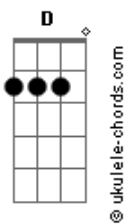

adstringentes - Cartão Postal

tom:

Intro: A7M D7M ^AD7M A7M

A7M D7M
 Gosto de viajar sozinho
 D7M A7M
 Sem bagagem pra carregar
 D7M
 Pensar em nada, não ter previsão
 D7M A7M
 Nem ninguém pra ter que alegrar
 D7M
 Mantenho, então, tudo em mim
 D7M A7M
 E não preciso nem falar
 D7M
 E mesmo assim eu até conversei
 D7M A7M
 Com as velas do meu jantar

D D-
 Eu pinto tudo que eu encontro
 Dbm Gbm
 Pra fazer um cartão postal
 D D-
 Que fica sem destinatário
 Dbm Gb
 E não tem ponto final
 Bm7 Dbm7 D7M
 E não há nada de anormal

(A7M D7M D7M A7M)

A7M D7M
 Eu lembro sempre dos teus planos
 D7M A7M
 Pra uma vida mais normal
 D7M
 Daqui do teu lado do mundo
 D7M A7M

Acordes

0 céu parece tão legal
 D7M
 No quarto, então, com a mesa posta
 D7M A7M
 Eu penso em te chamar
 D7M
 Antes de fechar a porta
 D7M A7M
 E deixar a vela se apagar

D D-
 A gente fica num rascunho
 Dbm Gbm
 Pro meu cartão postal
 D D-
 Fica sem destinatário
 Dbm Gb
 Nosso ponto final
 Bm7 Dbm7 D
 E tudo continua igual
 Bm7 Dbm7 Dm7
 E não há nada de anormal