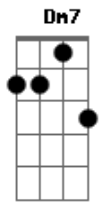

D D-
Eu pinto tudo que eu encontro
Dbm Gbm
Pra fazer um cartão postal
D D-
Que fica sem destinatário
Dbm Gb
E não tem ponto final
Bm7 Dbm7 D7M
E não há nada de anormal

(A7M D7M D7M A7M)

A7M D7M
Eu lembro sempre dos teus planos
D7M A7M
Pra uma vida mais normal
D7M
Daqui do teu lado do mundo
D7M A7M

© ukulele-chords.com

© ukulele-chords.com

© ukulele-chords.com

© ukulele-chords.com

0 céu parece tão legal
D7M
No quarto, então, com a mesa posta
D7M A7M
Eu penso em te chamar
D7M
Antes de fechar a porta
D7M A7M
E deixar a vela se apagar