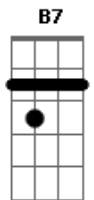

© ukulele-chords.com