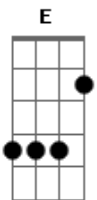

© ukulele-chords.com