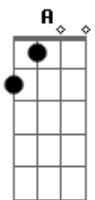

A D
E deita do meu lado em teu lugar

Gbm Em
E diz pra mim

A D B7
Que mesmo que eu não queira, eu vou te amar

E Gbm G
Saudade vem

B7 E
E deita do meu lado em teu lugar

G Gbm
E diz pra mim

B7 E
Que mesmo que eu não queira, eu vou te amar

Gbm G
Saudade vem

B7 E
E deita do meu lado em teu lugar

G Gbm
E diz pra mim

B7 E
Que mesmo que eu não queira, eu vou te amar

Acordes

© ukulele-chords.com

© ukulele-chords.com

© ukulele-chords.com