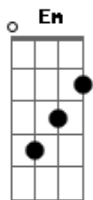

Gbm G
Saudade vem

A D
E deita do meu lado em teu lugar
Gbm Em
E diz pra mim

A D
Que mesmo que eu não queira, eu vou te amar

Gbm G
Saudade vem

A D
E deita do meu lado em teu lugar
Gbm Em
E diz pra mim

A D Gbm G A D
Que mesmo que eu não queira, eu vou te amar

Gbm G
Não da pra sentir outro desejo

A D
Pois meu coração ainda é seu

Gbm G
Saudade vem

A D
E deita do meu lado em teu lugar
Gbm Em
E diz pra mim

A D
Que mesmo que eu não queira, eu vou te amar

Gbm G
Saudade vem

A D
E deita do meu lado em teu lugar
Gbm Em
E diz pra mim

A D B7
Que mesmo que eu não queira, eu vou te amar

E Gbm G
Saudade vem

B7 E
E deita do meu lado em teu lugar
G Gbm
E diz pra mim

B7 E
Que mesmo que eu não queira, eu vou te amar

Gbm G
Saudade vem

B7 E
E deita do meu lado em teu lugar
G Gbm
E diz pra mim

B7 E
Que mesmo que eu não queira, eu vou te amar

Acordes

© ukulele-chords.com

© ukulele-chords.com

© ukulele-chords.com

© ukulele-chords.com