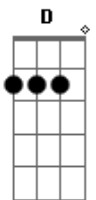

Gbm G
Não da pra sentir outro desejo

A D
Pois meu coração ainda é seu

Gbm G
Saudade vem

A D
E deita do meu lado em teu lugar
Gbm Em
E diz pra mim

A D
Que mesmo que eu não queira, eu vou te amar

Gbm G
Saudade vem

A D
E deita do meu lado em teu lugar
Gbm Em
E diz pra mim

A D B7
Que mesmo que eu não queira, eu vou te amar

E Gbm G
Saudade vem

B7 E
E deita do meu lado em teu lugar
G Gbm
E diz pra mim

B7 E
Que mesmo que eu não queira, eu vou te amar

Gbm G
Saudade vem

B7 E
E deita do meu lado em teu lugar
G Gbm
E diz pra mim

B7 E
Que mesmo que eu não queira, eu vou te amar

Acordes

© ukulele-chords.com

© ukulele-chords.com

© ukulele-chords.com

© ukulele-chords.com