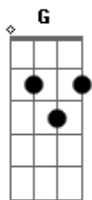

Gbm G
Saudade vem

A D
E deita do meu lado em teu lugar
Gbm Em
E diz pra mim

A D
Que mesmo que eu não queira, eu vou te amar

Gbm G
Saudade vem

A D
E deita do meu lado em teu lugar
Gbm Em
E diz pra mim

A D Gbm G A D
Que mesmo que eu não queira, eu vou te amar

Gbm G
Não da pra sentir outro desejo

A D
Pois meu coração ainda é seu

Gbm G
Saudade vem

A D
E deita do meu lado em teu lugar
Gbm Em
E diz pra mim

A D
Que mesmo que eu não queira, eu vou te amar

Gbm G
Saudade vem

A D
E deita do meu lado em teu lugar
Gbm Em
E diz pra mim

A D B7
Que mesmo que eu não queira, eu vou te amar

E Gbm G
Saudade vem

B7 E
E deita do meu lado em teu lugar
G Gbm
E diz pra mim

B7 E
Que mesmo que eu não queira, eu vou te amar

Gbm G
Saudade vem

B7 E
E deita do meu lado em teu lugar
G Gbm
E diz pra mim

B7 E
Que mesmo que eu não queira, eu vou te amar

Acordes

© ukulele-chords.com

© ukulele-chords.com

© ukulele-chords.com

© ukulele-chords.com