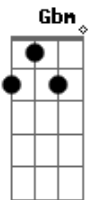

A D
E deita do meu lado em teu lugar
Gbm Em
E diz pra mim

A D B7
Que mesmo que eu não queira, eu vou te amar

E Gbm G
Saudade vem

B7 E
E deita do meu lado em teu lugar
G Gbm
E diz pra mim

B7 E
Que mesmo que eu não queira, eu vou te amar

Gbm G
Saudade vem

B7 E
E deita do meu lado em teu lugar
G Gbm
E diz pra mim

B7 E
Que mesmo que eu não queira, eu vou te amar

Acordes

© ukulele-chords.com

© ukulele-chords.com

© ukulele-chords.com

© ukulele-chords.com