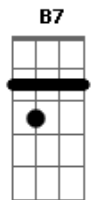

© ukulele-chords.com