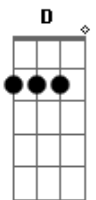

Gbm G
Não da pra sentir outro desejo

A D
Pois meu coração ainda é seu

Gbm G
Saudade vem

A D
E deita do meu lado em teu lugar

Gbm Em
E diz pra mim

A D
Que mesmo que eu não queira, eu vou te amar

Gbm G
Saudade vem

A D
E deita do meu lado em teu lugar

Gbm Em
E diz pra mim

A D B7
Que mesmo que eu não queira, eu vou te amar

E Gbm G
Saudade vem

B7 E
E deita do meu lado em teu lugar

G Gbm
E diz pra mim

B7 E
Que mesmo que eu não queira, eu vou te amar

Gbm G
Saudade vem

B7 E
E deita do meu lado em teu lugar

G Gbm
E diz pra mim

B7 E
Que mesmo que eu não queira, eu vou te amar

Acordes

© ukulele-chords.com

© ukulele-chords.com

© ukulele-chords.com