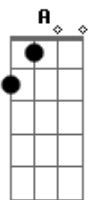

A D
E deita do meu lado em teu lugar
Gbm Em
E diz pra mim

A D B7
Que mesmo que eu não queira, eu vou te amar

E Gbm G
Saudade vem

B7 E
E deita do meu lado em teu lugar
G Gbm
E diz pra mim

B7 E
Que mesmo que eu não queira, eu vou te amar

Gbm G
Saudade vem

B7 E
E deita do meu lado em teu lugar
G Gbm
E diz pra mim

B7 E
Que mesmo que eu não queira, eu vou te amar

Acordes

© ukulele-chords.com

© ukulele-chords.com

© ukulele-chords.com

© ukulele-chords.com