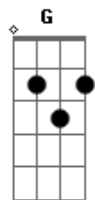

Gbm G
Saudade vem

A D
E deita do meu lado em teu lugar
Gbm Em
E diz pra mim

A D
Que mesmo que eu não queira, eu vou te amar

Gbm G
Saudade vem

A D
E deita do meu lado em teu lugar
Gbm Em
E diz pra mim

A D Gbm G A D
Que mesmo que eu não queira, eu vou te amar

Gbm G
Não da pra sentir outro desejo

A D
Pois meu coração ainda é seu

Gbm G
Saudade vem

A D
E deita do meu lado em teu lugar

Gbm Em
E diz pra mim

A D
Que mesmo que eu não queira, eu vou te amar

Gbm G
Saudade vem

A D
E deita do meu lado em teu lugar

Gbm Em
E diz pra mim

A D B7
Que mesmo que eu não queira, eu vou te amar

E Gbm G
Saudade vem

B7 E
E deita do meu lado em teu lugar

G Gbm
E diz pra mim

B7 E
Que mesmo que eu não queira, eu vou te amar

Gbm G
Saudade vem

B7 E
E deita do meu lado em teu lugar

G Gbm
E diz pra mim

B7 E
Que mesmo que eu não queira, eu vou te amar

Acordes

© ukulele-chords.com

© ukulele-chords.com

© ukulele-chords.com