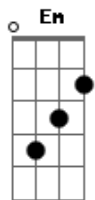

© ukulele-chords.com