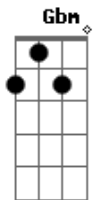

A D
E deita do meu lado em teu lugar

Gbm Em
E diz pra mim

A D B7
Que mesmo que eu não queira, eu vou te amar

E Gbm G
Saudade vem

B7 E
E deita do meu lado em teu lugar

G Gbm
E diz pra mim

B7 E
Que mesmo que eu não queira, eu vou te amar

Gbm G
Saudade vem

B7 E
E deita do meu lado em teu lugar

G Gbm
E diz pra mim

B7 E
Que mesmo que eu não queira, eu vou te amar

Acordes

© ukulele-chords.com

© ukulele-chords.com

© ukulele-chords.com