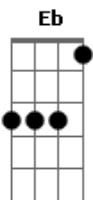

Adriely Max - E o Que Aconteceu

tom:

Intro: Gm Eb F Dm Gm

Eb
E aí você se foi
F
Falando que não tava afim
Dm Gm
Parece que chegou ao fim aquele nosso amor

Eb
Até tento encontrar
F
Mas não vejo algum motivo
Dm
Amar só me traz prejuízo
Gm
Cê faz tanta falta

Eb

Acordes

ukulele-chords.com

ukulele-chords.com

ukulele-chords.com

ukulele-chords.com

Cê faz tanta falta
F
Cê faz tanta falta
Eb
E o que aconteceu?
F
Se até ontem seu amor ainda era eu
Gm
E hoje até parece que me esqueceu
F Eb
Sem eu esperar
F
Você virou as costas sem se importar
Gm
Bloqueou meu contato pra eu não te ligar
F Eb
Ai ai á
F Gm
Sem amor você me fez de trouxa