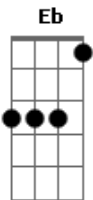

# Adriely Max - E o Que Aconteceu

tom:

Intro: Gm Eb F Dm Gm

Eb  
E aí você se foi  
F  
Falando que não tava afim  
Dm Gm  
Parece que chegou ao fim aquele nosso amor

Eb  
Até tento encontrar  
F  
Mas não vejo algum motivo  
Dm  
Amar só me traz prejuízo  
Gm  
Cê faz tanta falta

## Acordes

© ukulele-chords.com

© ukulele-chords.com

© ukulele-chords.com

© ukulele-chords.com

Cê faz tanta falta  
F  
Cê faz tanta falta  
Eb  
E o que aconteceu?  
F  
Se até ontem seu amor ainda era eu  
Gm  
E hoje até parece que me esqueceu  
F Eb  
Sem eu esperar  
F  
Você virou as costas sem se importar  
Gm  
Bloqueou meu contato pra eu não te ligar  
F Eb  
Ai ai á  
F Gm  
Sem amor você me fez de trouxa