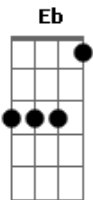

Adriely Max - E o Que Aconteceu

tom:

Intro: Gm Eb F Dm Gm

Eb
E aí você se foi
F
Falando que não tava afim
Dm Gm
Parece que chegou ao fim aquele nosso amor

Eb
Até tento encontrar
F
Mas não vejo algum motivo
Dm
Amar só me traz prejuízo
Gm
Cê faz tanta falta

Eb

Acordes

ukulele-chords.com

ukulele-chords.com

ukulele-chords.com

ukulele-chords.com

Cê faz tanta falta
F
Cê faz tanta falta
Eb
E o que aconteceu?
F
Se até ontem seu amor ainda era eu
Gm
E hoje até parece que me esqueceu
F Eb
Sem eu esperar
F
Você virou as costas sem se importar
Gm
Bloqueou meu contato pra eu não te ligar
F Eb
Ai ai á
F Gm
Sem amor você me fez de trouxa