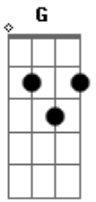

© ukulele-chords.com