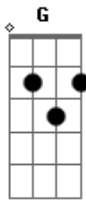

© ukulele-chords.com