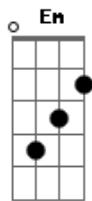

© ukulele-chords.com