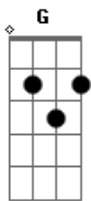

© ukulele-chords.com