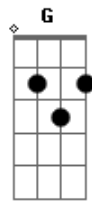

Adriel Karon - Psicologia

tom:

E_b (forma dos acordes no tom de F)

Afinação: D G C F A D

Intro: B_b F C B_b C F

F B_b E_b
 Não era pra você saber
 B_b
 Que a melhor maneira
 E_b B_b G_m F
 De me prender a você é me deixar livre
 B_b E_b
 O amor é igual a planta
 B_b
 Que precisa de espaço
 E_b B_b
 Pra crescer e se desenvolver
 G_m F
 Sufocando o inibe

C
 Já me tratei bebi outra vez
 G
 Fiz Psicologia me embriaguei
 D E_m
 E esse amor em meu peito
 (G B_m D)

Acordes

© ukulele-chords.com

© ukulele-chords.com

© ukulele-chords.com

© ukulele-chords.com

© ukulele-chords.com