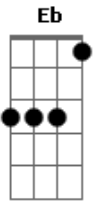

Adriel Karon - Psicologia

tom:

E_b (forma dos acordes no tom de F)

Afinação: D G C F A D

Intro: B_b F C B_b C F

F B_b E_b
Não era pra você saber
B_b
Que a melhor maneira
E_b B_b G_m F
De me prender a você é me deixar livre
B_b E_b
O amor é igual a planta
B_b
Que precisa de espaço
E_b B_b
Pra crescer e se desenvolver
G_m F
Sufocando o inibe

D
Coração não pergunta
G_m
Por quem deve se apaixonar
G7
Simplesmente se apaixona
E_b

Sem mesmo a ninguém consultar

C D_m
Minha vida sem você
F
Não tem felicidade
D_m
Saudade não dá sossego
F
Te guardei nos meus segredos
C
E às vezes abraço o travesseiro
D_m
Meu coração entrou
F
Nessa de recordar amor
D_m F
Por causa de você eu curto Sertanejo
C
Adriel Karon o tempo inteiro

C
Já me tratei bebi outra vez
G
Fiz Psicologia me embriaguei
D E_m
E esse amor em meu peito
(G B_m D)

Acordes

© ukulele-chords.com