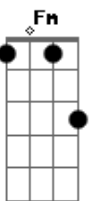

© ukulele-chords.com