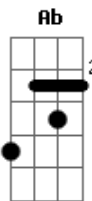

© ukulele-chords.com