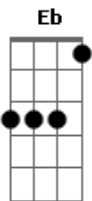

© ukulele-chords.com