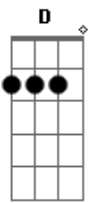

© ukulele-chords.com