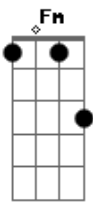

© ukulele-chords.com