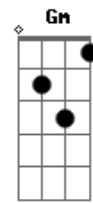

© ukulele-chords.com