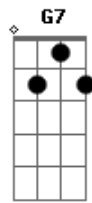

© ukulele-chords.com