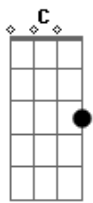

Adriano Tarouco - Tchê Rio Grande

Tom: C

C D Fm C D Fm C G7

C F C
O canto do quero-quero acordou o pampa
A aurora vem despontando a barra do dia
Dm Dm Dm Dm
O mate de mão em mão vai correndo a roda
G7 F C G7
Se ouve o berro do gado lá na coxilha
C F C
Pra quem vai lidar no campo já está na hora
Gm C7 F
O patrão vai dando as ordens pra peonada
G7 C
Mas pra quem tá de partida que se prepare
Dm G7 C
Pois o caminho é cumprido é uma puxada
E F
Tchê esse é o Rio Grande
G7 C

Tchê esse é meu pago

Quando canta o quero-quero
C7 F G7
Acorda Rio Grande, desperta gaúcho
C
Ceva um mate amargo
C F C
Esta é a terra querida que tanto amo
G7
Do churrasco, chimarrão e das domingueiras
Dm Dm Dm Dm
Das carreiradas, de danças e belas prendas
G7 F C G7
A tradição vem de berço, corre nas veias
C F C
Querência do minuano que sopra forte
Gm C7 F
De gente hospitaleira, onde o céu é mais azul
G7 C
Se conhece um bom gaúcho de sul à norte
Dm G7 C
Venha visitar o nosso Rio Grande do Sul

Acordes

© ukulele-chords.com