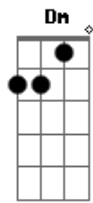

© ukulele-chords.com