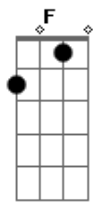

© ukulele-chords.com