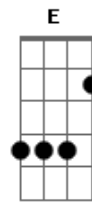

© ukulele-chords.com