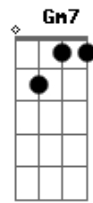

© ukulele-chords.com