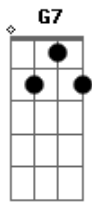

© ukulele-chords.com