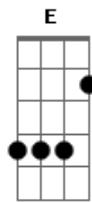

© ukulele-chords.com