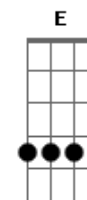

© ukulele-chords.com