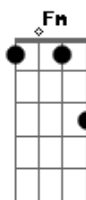

© ukulele-chords.com