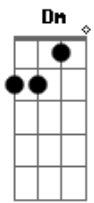

© ukulele-chords.com