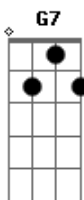

© ukulele-chords.com