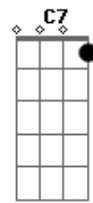

© ukulele-chords.com