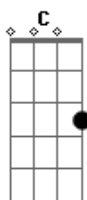

Adriano Tarouco - Tchê Rio Grande

Tom: C

C D Fm C D Fm C G7

C F C
O canto do quero-quero acordou o pampa
A aurora vem despontando a barra do dia
Dm Dm Dm Dm
O mate de mão em mão vai correndo a roda
G7 F C G7
Se ouve o berro do gado lá na coxilha
C F C
Pra quem vai lidar no campo já está na hora
Gm7 C7 F
O patrão vai dando as ordens pra peonada
G7 C
Mas pra quem tá de partida que se prepare
Dm G7 C
Pois o caminho é cumprido é uma puxada

E F
Tchê esse é o Rio Grande
G7 C

Tchê esse é meu pago

C7 F G7
Quando canta o quero-quero
Acorda Rio Grande, desperta gaúcho
C
Ceva um mate amargo

C F C
Esta é a terra querida que tanto amo
G7
Do churrasco, chimarrão e das domingueiras
Dm Dm Dm Dm
Das carreiradas, de danças e belas prendas
G7 F C G7
A tradição vem de berço, corre nas veias

C F C
Querência do minuano que sopra forte
Gm7 C7 F
De gente hospitaleira, onde o céu é mais azul
G7 C
Se conhece um bom gaúcho de sul à norte
Dm G7 C
Venha visitar o nosso Rio Grande do Sul

Acordes