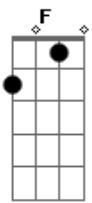

© ukulele-chords.com