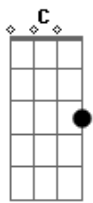

Adriano Tarouco - Tchê Rio Grande

Tom: C

C D Fm C D Fm C G7

C F C
O canto do quero-quero acordou o pampa
A aurora vem despontando a barra do dia
Dm Dm Dm Dm
O mate de mão em mão vai correndo a roda
G7 F C G7
Se ouve o berro do gado lá na coxilha
C F C
Pra quem vai lidar no campo já está na hora
Gm7 C7 F
O patrão vai dando as ordens pra peonada
G7 C
Mas pra quem tá de partida que se prepare
Dm G7 C
Pois o caminho é cumprido é uma puxada
E F
Tchê esse é o Rio Grande
G7 C

Tchê esse é meu pago

Quando canta o quero-quero
C7 F G7
Acorda Rio Grande, desperta gaúcho
C
Ceva um mate amargo
C F C
Esta é a terra querida que tanto amo
G7
Do churrasco, chimarrão e das domingueiras
Dm Dm Dm Dm
Das carreiradas, de danças e belas prendas
G7 F C G7
A tradição vem de berço, corre nas veias
C F C
Querência do minuano que sopra forte
Gm7 C7 F
De gente hospitaleira, onde o céu é mais azul
G7 C
Se conhece um bom gaúcho de sul à norte
Dm G7 C
Venha visitar o nosso Rio Grande do Sul

Acordes

© ukulele-chords.com