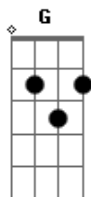

© ukulele-chords.com

© ukulele-chords.com