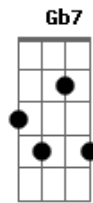

© ukulele-chords.com