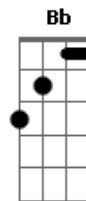

© ukulele-chords.com