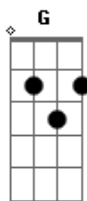

Adriano Silva - Tenha Fé Em Deus

Tom: G

m ^{F7} Irmão Temos que vigiar ^{C7}
^{F7} A fé que nós temos
^{C7} Se servimos o Deus do impossível ^{F7}
^{D7} ^{G7} Esse pe tem que ir pra frente ^{Gm7}
^{C7} ^{F7} E não pra trás
^{F7} ^{Gm7} ^{C7} Nunca retroceder tenha fé em Deus
^{F7} ^{D7} Nunca duvidar do amor de Deus
^{Gm7} Sempre perseverar na lei de Deus
^{G7} ^{Gm7} A tua vida tem que ir pra frente
^{C7} ^{F7} E não pra trás
^{D7} ^{Gm7} ^{C7} Sempre falar da obra de Deus
^{F7} Sempre confessar Para o nosso
^{D7} Deus
^{Gm7} ^{C7} Nunca murmurar pelo amor de Deus
^{G7} ^{C7} Para a comunhão Deus abençoar

^{F7} Irmão Márcio
Vamos convidar a Igreja
Pra ir la pro monte
Orar.Louvar muito
E escutar o nosso testemunho
^{F7} ^{C7} ^{F7} Hoje pra honra e glória do Senhor
^{C7} ^{F7} ^{C7} ^{F7} Louvamos a Fé em nosso Criador
^{Gb7} ^{Bb} ^{C7} Levando as boas novas aquele que
^{F7} Não crê
^{C7} ^{F7} Que Jesus morreu por você
^{C7} Ontem éramos trevas hoje samos
^{F7} Luz
^{D7} ^{G7} ^{C7} Com esse refrão de agradecimento
^{F7} A Jesus
^{C7} ^{F7} ^{C7} ^{F7} Um por um foi trazido para luz
^{C7} ^{F7} ^{C7} ^{F7} Um por um foi trazido para luz
^{D7} ^{Gm7} Nos que ontem tocavamos na noite
^{C7} ^{F7} Hoje tocamos pra jesus

Acordes