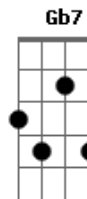

© ukulele-chords.com