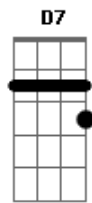

© ukulele-chords.com