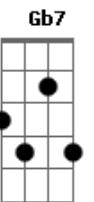

© ukulele-chords.com