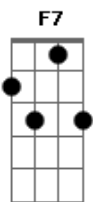

© ukulele-chords.com

© ukulele-chords.com