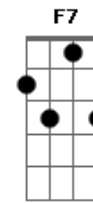

© ukulele-chords.com