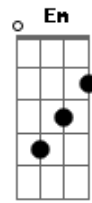

© ukulele-chords.com