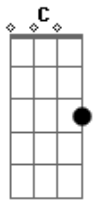

Adriano PFE - A Porta

Tom: C

C
A porta está a frente
Bm7 E7
O caminho só existe um
Am7
E não podemos deixar de lembrar
Gm7 C7
Que Jesus de Nazaré
F7 G7 C
Morreu na cruz para nós salvar
Gb7 A7 Dm7 G7
Arrependeste enquanto a tempo
C Bb7 A7
Pra honra e glória do Senhor
Dm7 G7 C
Em teu nome vamos louvar
G7 C
Jesus
Aquele que morreu na cruz

Am7
Jesus
Em três dias ressuscitou
Dm7
Jesus
Em7
Aquele que nós amou
Dm7
É que nunca pecou
G7 C
Jesus
O leão de Judá rurgiu
Am7
Jesus
A terra estrenesseu
Dm7
Jesus
Em7
Lembramos que ele é o nosso Deus
Dm7 G7 C
É o nome dele é Jesus

Acordes

© ukulele-chords.com