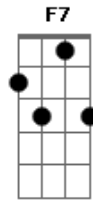

© ukulele-chords.com