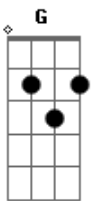

Adriano Mota - Penúria

tom:

Intro: **Bm** **A** **D** **G**
Bm **A** **G**

[Primeira Parte]

Nada é fácil de entender, está tudo tão diferente
 Um mundo só de palavras, de coisas desiguais
 Sonhos vem e sonhos vão, e o que resta é a solidão, um vazio
 Dentro do peito, o silêncio, caminhos sem direção

[Refrão]

Bm **A** **G** **D** **Bm** **A** **G**
 Quem vai nos dar, o verdadeiro amor, senão, o próprio criador?
Bm **A** **G** **D** **Bm** **A** **G**
 O caminho a seguir, o sentido pra viver, vem de ti Senhor

Acordes

© ukulele-chords.com

© ukulele-chords.com

© ukulele-chords.com

© ukulele-chords.com

© ukulele-chords.com

(**Bm** **A** **D** **G**)
 (**Bm** **A** **G**)

Nada é fácil de entender, está tudo tão diferente
 Um mundo só de palavras, de coisas desiguais
 Sonhos vem e sonhos vão, e o que resta é a solidão, um vazio
 Dentro do peito, o silêncio, caminhos sem direção