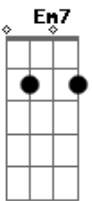

Adriano Mota - Penúria

tom:

Intro: **Bm** **A** **D** **G**
Bm **A** **G**

[Primeira Parte]

Nada é fácil de entender, está tudo tão diferente
 Um mundo só de palavras, de coisas desiguais
 Sonhos vem e sonhos vão, e o que resta é a solidão, um vazio
 Dentro do peito, o silêncio, caminhos sem direção

[Refrão]

Bm **A** **G** **D** **Bm** **A** **G**
 Quem vai nos dar, o verdadeiro amor, senão, o próprio criador?
Bm **A** **G** **D** **Bm** **A** **G**
 O caminho a seguir, o sentido pra viver, vem de ti Senhor

Acordes

© ukulele-chords.com

© ukulele-chords.com

© ukulele-chords.com

© ukulele-chords.com

© ukulele-chords.com

(**Bm** **A** **D** **G**)
 (**Bm** **A** **G**)

Nada é fácil de entender, está tudo tão diferente
 Um mundo só de palavras, de coisas desiguais
 Sonhos vem e sonhos vão, e o que resta é a solidão, um vazio
 Dentro do peito, o silêncio, caminhos sem direção