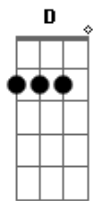

Adriano Mota - Penúria

tom:

Intro: **Bm** **A** **D** **G**
Bm **A** **G**

[Primeira Parte]

Nada é fácil de entender, está tudo tão diferente
Um mundo só de palavras, de coisas desiguais
Sonhos vem e sonhos vão, e o que resta é a solidão, um vazio
Dentro do peito, o silêncio, caminhos sem direção

Nada é fácil de entender, está tudo tão diferente
Um mundo só de palavras, de coisas desiguais
Sonhos vem e sonhos vão, e o que resta é a solidão, um vazio
Dentro do peito, o silêncio, caminhos sem direção

[Refrão]

Bm **A** **G** **D** **Bm** **A** **G**
Quem vai nos dar, o verdadeiro amor, senão, o próprio criador?
Bm **A** **G** **D** **Bm** **A** **G**
O caminho a seguir, o sentido pra viver, vem de ti Senhor

Acordes

© ukulele-chords.com