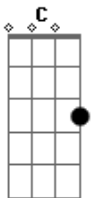

Adriano Gomes - Primitivo

Tom: C

Intro: C G

C
Antes mesmo do tirão
C7 F
Que deu o laço estirado
Bem antes mesmo do pealo
C
E do desjarreteador...
Bem antes que um corredor
C7 F
Velasse um rancho solito
Tive estancada a garoa
C
Sobre o couro dum bendito.
Am Dm
Sou ''gaucho'' que andou caminhos
G C
E amansou o primeiro potro
Am Dm
Bem antes que sol do agosto
G C
Quebrasse o vidro da geada...
G
Andei de pata pelada
C
Deitando flor e carqueja
Dm C G
E ganhei meu par de botas
C

Num tiro de boleadeira.

C
Na pedra junto da sanga
C7 F
Sentei o fio da minha adaga
E junto com "oh de casa"
C
Fiz nascer o primeiro pouso.
C
Com o pala, maneei meu potro
C7 F
E quando ergueram os bolichos
Pedi duas canhas, com arnica
C
E ali dei rédeas pra o vício...

Am Dm
E num galope estendido
G C
Taloniei zainos e tempos
Am Dm
Cortei canhadas e cerros
G C
Antes das cavalarias...
G
Sou "gaucho" que se confia
C
Sabedor das invernadas
Dm C G
Que conta de amor e penas
C
Pela boca da guitarra!

G C G F Em Dm C G C

Acordes

© ukulele-chords.com