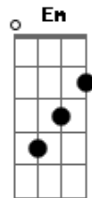

© ukulele-chords.com