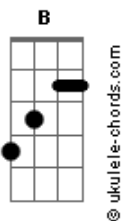

# Adriano Correia de Oliveira - Roseira Brava

tom:

Intro: D Bm B Gbm G Db7 Gbm E7

A C D E  
Roseira brava, roseira  
D Bm E A  
Barco sem leme nem remos  
Gbm Db7 Bm D  
Roseira brava é a vida  
Db7 Gbm  
Que amargamente vivemos

Gbm Db7 Gbm  
Roseira brava não tem  
E A  
Rosas abertas nos ramos  
Bm Db7 Gbm  
Roseira brava é espinho  
G Db7 Gbm E7  
Que em nosso peito cravamos

A C D E  
Roseira brava, roseira  
D Bm E A  
Rosa em botão desfolhada  
Gbm Db7 Bm D  
Roseira brava é teu rosto  
Db7 Gbm  
Rompendo da madrugada

## Acordes

E A  
Vai espalhando a semente  
Bm Db7 Gbm  
Roseira brava é lembrar  
G Db7 Gbm E7  
Quem se não lembra da gente

A C D E  
Roseira brava, roseira  
D Bm E A  
Que o sol de Verão não aquece  
Gbm Db7 Bm D  
Roseira brava é o amor  
Db7 Gbm  
A quem amor não merece