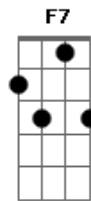

© ukulele-chords.com