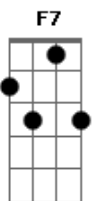

© ukulele-chords.com