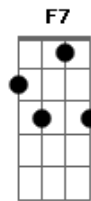

Adriano Bispo - Bar do Jota

Tom: C

Intro: C7 Cm C7 Cm
C7 Cm C7 Cm

C7 Cm
Hoje é sexta-feira dia de tomar uma breja, então já era
Ebm Gbm6
A galera me espera, ninguém vai ficar parado
C7 Cm
No bar do jota tem costela com mandioca, reunimos a maloca
Cm Ebm Gbm6
Todo mundo animado, tamo junto misturado
C7 Cm
Na parede tem um aviso, está escrito, que o uso é restrito
Ebm Gbm6
Extremamente proibido: o aparelho celular

G7M
E a banda toca mpb, samba, pagode
F7
Pop rock, ao som do reggae a galera se sacode (bis)
C7 Cm
É madrugada e o dia vem, todo boteco sempre tem
C7 Cm
Alguém pedindo a saideira, e é assim a noite inteira
(bis)
C7 Cm C7 Cm
G7M F7
Toca tim maia, toca raul, abra a tampa do baú, alegria,
nostalgia
G7M F7
Toca tim maia, toca raul, abra a tampa do baú, alegria,
nostalgia
G7M F7
Toca tim maia, toca raul, abra a tampa do baú, alegria,
nostalgia
G7M F7
Toca tim maia, toca raul, abra a tampa do baú, alegria,
nostalgia

[Final] C7 Cm C7 Cm
C7 Cm C7 Cm

Acordes

© ukulele-chords.com

© ukulele-chords.com

© ukulele-chords.com

© ukulele-chords.com

© ukulele-chords.com

© ukulele-chords.com