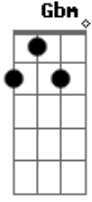

© ukulele-chords.com