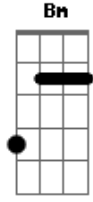

© ukulele-chords.com