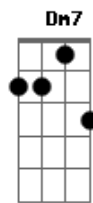

© ukulele-chords.com