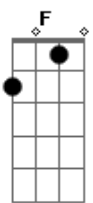

Adriano - O Eterno

tom:

Intro: C Dm F C Dm F C

Olha lá! Em nuvem de glória ele vem

O livro nas mãos ele tem

Só ele pode abrir os selos

Olha lá! Montado num cavalo branco

Entrando no santo dos santos

Reinos e povos, cantai ao eterno!

O Deus excelso, eterno está aqui!

[Final] D A G D A G D

Acordes

© ukulele-chords.com

© ukulele-chords.com

© ukulele-chords.com

© ukulele-chords.com