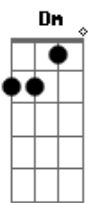

Adriano - O Eterno

tom:

Intro: C Dm F C Dm F C

Olha lá! Em nuvem de glória ele vem

O livro nas mãos ele tem

Só ele pode abrir os selos

Olha lá! Montado num cavalo branco

Entrando no santo dos santos

Reinos e povos, cantai ao eterno!

O Deus excelso, eterno está aqui!

[Final] D A G D A G D

Acordes

© ukulele-chords.com

© ukulele-chords.com

© ukulele-chords.com

© ukulele-chords.com