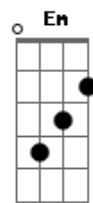

Adriano - O Eterno

tom:

Intro: C Dm F C Dm F C

Olha lá! Em nuvem de glória ele vem

O livro nas mãos ele tem

Só ele pode abrir os selos

Olha lá! Montado num cavalo branco

Entrando no santo dos santos

Reinos e povos, cantai ao eterno!

O Deus excelso, eterno está aqui!

[Final] D A G D A G D

Acordes

© ukulele-chords.com

© ukulele-chords.com

© ukulele-chords.com

© ukulele-chords.com