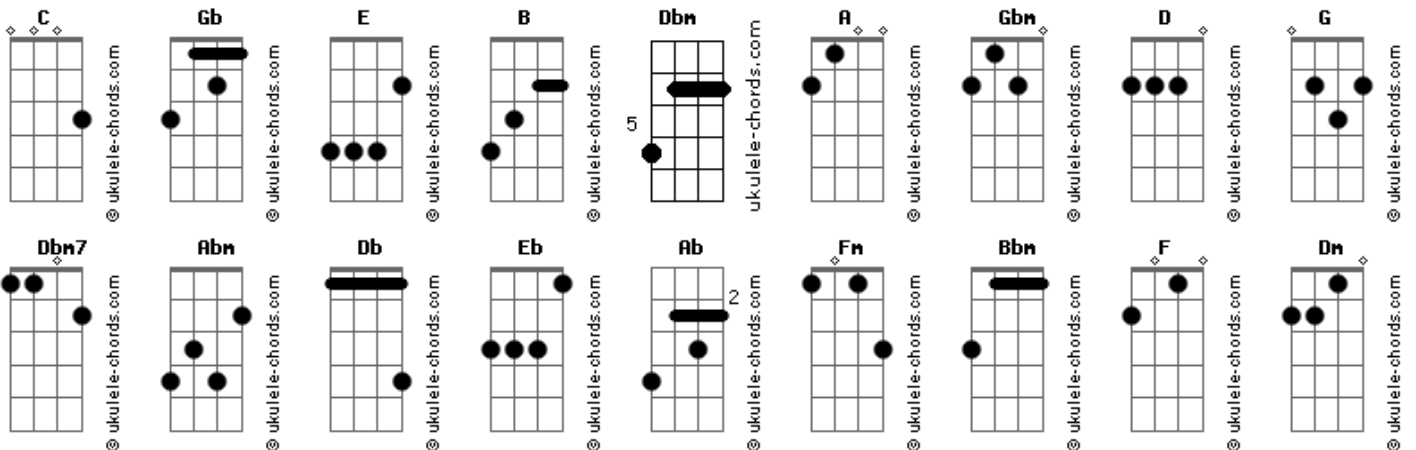

Adriano - O Amor é Assim

tom:

Gb (forma dos acordes no tom de E)

Capostrate na 2ª casa

Intro: E B Dbm B
A E Aadd9 B

E A
Ele mexe com a gente
E A
Faz alma sorrir
E B A E A
Ele é paciente não sabe mentir

E A
Ele é incomparável
E A
Sempre pensa no bem
B A E A
Ele é inexplicável ciúme não tem

Gbm E
Não se pode comprar
A E Dbm
Ninguém pode encontrar seu começo ou final
Gbm E A
Sua imensidão é além da razão
D B
Ele é imortal

E B
O amor pra quem ama
Dbm A
É o sonho que aconteceu
E B
O amor é a chama
Dbm B A
Que reflete nos olhos de Deus
E B
O amor é a vida
Dbm B A B A
É a força que nunca tem fim
Aadd9 E
O amor é assim

(C G D A)
(E Gb4 Gb)

B E
Ele mexe com a gente
B E
Faz alma sorrir
B Gb E B E
Ele é paciente não sabe mentir

B E
Ele é incomparável
B E

Sempre pensa no bem
Gb E B
Ele é inexplicável ciúme não tem

Dbm B
Não se pode comprar
E B
Ninguém pode encontrar seu começo ou final
Dbm7 B E
Sua imensidão é além da razão
A Gb
Ele é imortal

B Gb
O amor pra quem ama
Abm E
É o sonho que aconteceu
B Gb
O amor é a chama
Abm E
Que reflete nos olhos de Deus
B Gb
O amor é a vida
Abm Gb E Gb E
É a força que nunca tem fim
B
O amor é assim

(Db Eb Ab Eb)
(Fm Db Ab Bbm)
(C C)

F C
O amor pra quem ama
Dm Bm
É o sonho que aconteceu
F C
O amor é a chama
Dm C Bb
Que reflete nos olhos de Deus
F C
O amor é a vida
Dm C Bb C7 Bb
É a força que nunca tem fim
C F C Dm Bb F Gm C
O amor é assim
F
O amor é assim

(Bb F C Dm)
(Bb F Gm)

F Bb F C
O amor O amor O amor O amor
F
O amor é assim

[Final] C Dm7 C Bbadd9 F Bbadd9 F

Acordes