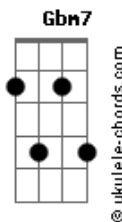

Adriano - Eternamente Seu

tom:

Intro: D A Gadd9 D A G7M

D G
Deus, não sei viver sem teu amor
A G D
Deus, quero a ti me entregar
D G
Deus, meu coração aberto está
A G D
Vem, vem ocupar teu lugar

G A
Meu rei, teu é o melhor que há em mim
G A A
E eu sei, sempre ti amarei

D A
Deus, tu és a vida em mim
G D A
Deus, quero viver os sonhos seu
Bm7 Gbm7
E se eu chorar, vem me consolar
G D A
Pois sei senhor que és fiel

D A
Vem, quero sentir tuas mãos
G D A
Vem, quero em seus braços me envolver
Bm Gbm7
E descansar no teu amor
G A D
Meu pai, eu sou eternamente seu

(Aadd9 G7M)

Acordes

D G
Deus, não sei viver sem teu amor
A G D
Deus, quero a ti me entregar
D G
Deus, meu coração aberto está
A G D
Vem, vem ocupar teu lugar

G A
Meu rei, teu é o melhor que há em mim
G A A
E eu sei, sempre ti amarei

D A
Deus, tu és a vida em mim
G D A
Deus, quero viver os sonhos seu
Bb Bm7 Gbm7
E se eu chorar, vem me consolar
G A A
Pois sei senhor que és fiel

D A
Vem, quero sentir tuas mãos
G D A
Vem, quero em seus braços me envolver
Bm Gbm7
E descansar no teu amor
G A D A
Meu pai, eu sou eternamente seu