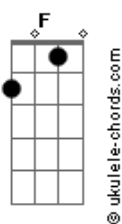

Adriana - Soldado Ferido

tom:

Intro: C F G F C
G G Am G F

C F
Deus está te vendo lutar
G C G
Muitas vezes sem força lutar
Am Dm
Mas quem lutar pelo céu
G C F
Jamais morrerá

C F
Deus está te vendo lutar
G C G
Muitas vezes sem força lutar
Am Am Dm
Até pensas em parar
G C F G
É normal se cansar

C F
Não abandone a missão
G C G
Existem soldados feridos
Am Am F Dm G
Aquele que te chamou e te escolheu nunca errou
C F G
Tu és um vencedor de Cristo

C F
Não abandone a missão
G C G
Existem soldados feridos
Am Am F Dm G
Aquele que te chamou e te escolheu nunca errou
C F G F
Tu és um vencedor de Cristo

C F
Deus está te vendo lutar
G C G
Muitas vezes sem força lutar

Acordes

Am Am Dm
Até pensas em parar
G Am G
É normal se cansar

C F
Não abandone a missão
G C G
Existem soldados feridos
Am Am F Dm G
Aquele que te chamou e te escolheu nunca errou
C
Tu és um vencedor de Cristo

Dm C F G
Não se esconda, não se cale, pregue a palavra
Dm C F G
Não se esconda, não se cale, pregue a palavra
Dm C F G
Não se esconda, não se cale, pregue a palavra
Dm C F G
Não se esconda, não se cale, pregue a palavra

C F
Não abandone a missão
G C G
Existem soldados feridos
Am Am F Dm G
Aquele que te chamou e te escolheu nunca errou
C F G
Tu és um vencedor de Cristo

C F
Não abandone a missão
G C G
Existem soldados feridos
Am Am F Dm G
Aquele que te chamou e te escolheu nunca errou
F C
Tu és um vencedor de Cristo

Dm C F G
Aquele que te chamou e te escolheu nunca errou
F C
Tu és um vencedor de Cristo