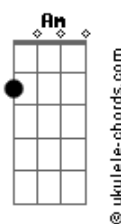

Adriana - Soldado Ferido

tom:

Intro: C F G F C
G G Am G F

C F
Deus está te vendo lutar
G C G
Muitas vezes sem força lutar
Am Dm
Mas quem lutar pelo céu
G C F
Jamais morrerá

C F
Deus está te vendo lutar
G C G
Muitas vezes sem força lutar
Am Am Dm
Até pensas em parar
G C F G
É normal se cansar

C F
Não abandone a missão
G C G
Existem soldados feridos
Am Am F Dm G
Aquele que te chamou e te escolheu nunca errou
C F G
Tu és um vencedor de Cristo

C F
Não abandone a missão
G C G
Existem soldados feridos
Am Am F Dm G
Aquele que te chamou e te escolheu nunca errou
C F G F
Tu és um vencedor de Cristo

C F
Deus está te vendo lutar
G C G
Muitas vezes sem força lutar

Acordes

Am Am Dm
Até pensas em parar
G Am G
É normal se cansar

C F
Não abandone a missão
G C G
Existem soldados feridos
Am Am F Dm G
Aquele que te chamou e te escolheu nunca errou
C
Tu és um vencedor de Cristo

Dm C F G
Não se esconda, não se cale, pregue a palavra
Dm C F G
Não se esconda, não se cale, pregue a palavra
Dm C F G
Não se esconda, não se cale, pregue a palavra
Dm C F G
Não se esconda, não se cale, pregue a palavra

C F
Não abandone a missão
G C G
Existem soldados feridos
Am Am F Dm G
Aquele que te chamou e te escolheu nunca errou
C F G
Tu és um vencedor de Cristo

C F
Não abandone a missão
G C G
Existem soldados feridos
Am Am F Dm G
Aquele que te chamou e te escolheu nunca errou
F C
Tu és um vencedor de Cristo

Dm C F G
Aquele que te chamou e te escolheu nunca errou
F C
Tu és um vencedor de Cristo