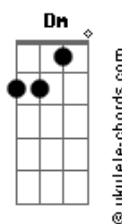

Adriana - Soldado Ferido

tom:

Intro: C F G F C
G G Am G F

C F
Deus está te vendo lutar
G C G
Muitas vezes sem força lutar
Am Dm
Mas quem lutar pelo céu
G C F
Jamais morrerá

C F
Deus está te vendo lutar
G C G
Muitas vezes sem força lutar
Am Am Dm
Até pensas em parar
G C F G
É normal se cansar

C F
Não abandone a missão
G C G
Existem soldados feridos
Am Am F Dm G
Aquele que te chamou e te escolheu nunca errou
C F G
Tu és um vencedor de Cristo

C F
Não abandone a missão
G C G
Existem soldados feridos
Am Am F Dm G
Aquele que te chamou e te escolheu nunca errou
C F G F
Tu és um vencedor de Cristo

C F
Deus está te vendo lutar
G C G
Muitas vezes sem força lutar

Acordes

Am Am Dm
Até pensas em parar
G Am G
É normal se cansar

C F
Não abandone a missão
G C G
Existem soldados feridos
Am Am F Dm G
Aquele que te chamou e te escolheu nunca errou
C
Tu és um vencedor de Cristo

Dm C F G
Não se esconda, não se cale, pregue a palavra
Dm C F G
Não se esconda, não se cale, pregue a palavra
Dm C F G
Não se esconda, não se cale, pregue a palavra
Dm C F G
Não se esconda, não se cale, pregue a palavra

C F
Não abandone a missão
G C G
Existem soldados feridos
Am Am F Dm G
Aquele que te chamou e te escolheu nunca errou
C F G
Tu és um vencedor de Cristo

C F
Não abandone a missão
G C G
Existem soldados feridos
Am Am F Dm G
Aquele que te chamou e te escolheu nunca errou
F C
Tu és um vencedor de Cristo

Dm C F G
Aquele que te chamou e te escolheu nunca errou
F C
Tu és um vencedor de Cristo