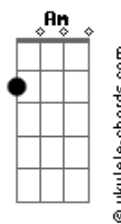

Adriana - Soldado Ferido

tom:

Intro: C F G F C
G G Am G F

C F
Deus está te vendo lutar
G C G
Muitas vezes sem força lutar
Am7 Dm7
Mas quem lutar pelo céu
G C F
Jamais morrerá

C F
Deus está te vendo lutar
G C G
Muitas vezes sem força lutar
Am7 Am7 Dm7
Até pensas em parar
G C F G
É normal se cansar

C F
Não abandone a missão
G C G
Existem soldados feridos
Am7 Am7 F Dm7 G
Aquele que te chamou e te escolheu nunca errou
C F G
Tu és um vencedor de Cristo

C F
Não abandone a missão
G C G
Existem soldados feridos
Am7 Am7 F Dm7 G
Aquele que te chamou e te escolheu nunca errou
C F G F
Tu és um vencedor de Cristo

C F
Deus está te vendo lutar
G C G
Muitas vezes sem força lutar

Acordes

Am7 Am7 Dm7
Até pensas em parar
G Am7 G
É normal se cansar

C F
Não abandone a missão
G C G
Existem soldados feridos
Am7 Am7 F Dm7 G
Aquele que te chamou e te escolheu nunca errou
C
Tu és um vencedor de Cristo

Dm7 C F G
Não se esconda, não se cale, pregue a palavra
Dm7 C F G
Não se esconda, não se cale, pregue a palavra
Dm7 C F G
Não se esconda, não se cale, pregue a palavra
Dm7 C F G
Não se esconda, não se cale, pregue a palavra

C F
Não abandone a missão
G C G
Existem soldados feridos
Am7 Am7 F Dm7 G
Aquele que te chamou e te escolheu nunca errou
C F G
Tu és um vencedor de Cristo

C F
Não abandone a missão
G C G
Existem soldados feridos
Am7 Am7 F Dm7 G
Aquele que te chamou e te escolheu nunca errou
F C
Tu és um vencedor de Cristo

Dm7 C F G
Aquele que te chamou e te escolheu nunca errou
F C
Tu és um vencedor de Cristo