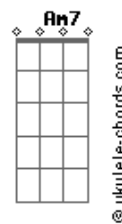

Adriana - Soldado Ferido

tom:

Intro: C F G F C
G G Am G F

C F
Deus está te vendo lutar
G C G
Muitas vezes sem força lutar
Am7 Dm7
Mas quem lutar pelo céu
G C F
Jamais morrerá

C F
Deus está te vendo lutar
G C G
Muitas vezes sem força lutar
Am7 Am7 Dm7
Até pensas em parar
G C F G
É normal se cansar

C F
Não abandone a missão
G C G
Existem soldados feridos
Am7 Am7 F Dm7 G
Aquele que te chamou e te escolheu nunca errou
C F G
Tu és um vencedor de Cristo

C F
Não abandone a missão
G C G
Existem soldados feridos
Am7 Am7 F Dm7 G
Aquele que te chamou e te escolheu nunca errou
C F G F
Tu és um vencedor de Cristo

C F
Deus está te vendo lutar
G C G
Muitas vezes sem força lutar

Acordes

Am7 Am7 Dm7
Até pensas em parar
G Am7 G
É normal se cansar

C F
Não abandone a missão
G C G
Existem soldados feridos
Am7 Am7 F Dm7 G
Aquele que te chamou e te escolheu nunca errou
C
Tu és um vencedor de Cristo

Dm7 C F G
Não se esconda, não se cale, pregue a palavra
Dm7 C F G
Não se esconda, não se cale, pregue a palavra
Dm7 C F G
Não se esconda, não se cale, pregue a palavra
Dm7 C F G
Não se esconda, não se cale, pregue a palavra

C F
Não abandone a missão
G C G
Existem soldados feridos
Am7 Am7 F Dm7 G
Aquele que te chamou e te escolheu nunca errou
C F G
Tu és um vencedor de Cristo

C F
Não abandone a missão
G C G
Existem soldados feridos
Am7 Am7 F Dm7 G
Aquele que te chamou e te escolheu nunca errou
F C
Tu és um vencedor de Cristo

Dm7 C F G
Aquele que te chamou e te escolheu nunca errou
F C
Tu és um vencedor de Cristo