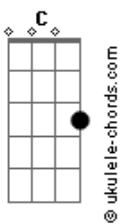

Adriana - Soldado Ferido

tom:

Intro: C F G F C
G G Am G F

C F
Deus está te vendo lutar
G C G
Muitas vezes sem força lutar
Am7 Dm7
Mas quem lutar pelo céu
G C F
Jamais morrerá

C F
Deus está te vendo lutar
G C G
Muitas vezes sem força lutar
Am7 Am7 Dm7
Até pensas em parar
G C F G
É normal se cansar

C F
Não abandone a missão
G C G
Existem soldados feridos
Am7 Am7 F Dm7 G
Aquele que te chamou e te escolheu nunca errou
C F G
Tu és um vencedor de Cristo

C F
Não abandone a missão
G C G
Existem soldados feridos
Am7 Am7 F Dm7 G
Aquele que te chamou e te escolheu nunca errou
C F G F
Tu és um vencedor de Cristo

C F
Deus está te vendo lutar
G C G
Muitas vezes sem força lutar

Acordes

Am7 Am7 Dm7
Até pensas em parar
G Am7 G
É normal se cansar

C F
Não abandone a missão
G C G
Existem soldados feridos
Am7 Am7 F Dm7 G
Aquele que te chamou e te escolheu nunca errou
C
Tu és um vencedor de Cristo

Dm7 C F G
Não se esconda, não se cale, pregue a palavra
Dm7 C F G
Não se esconda, não se cale, pregue a palavra
Dm7 C F G
Não se esconda, não se cale, pregue a palavra
Dm7 C F G
Não se esconda, não se cale, pregue a palavra

C F
Não abandone a missão
G C G
Existem soldados feridos
Am7 Am7 F Dm7 G
Aquele que te chamou e te escolheu nunca errou
C F G
Tu és um vencedor de Cristo

C F
Não abandone a missão
G C G
Existem soldados feridos
Am7 Am7 F Dm7 G
Aquele que te chamou e te escolheu nunca errou
F C
Tu és um vencedor de Cristo

Dm7 C F G
Aquele que te chamou e te escolheu nunca errou
F C
Tu és um vencedor de Cristo