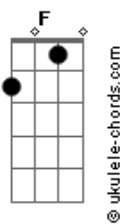

Adriana - Soldado Ferido

tom:

Intro: C F G F C
G G Am G F

C F
Deus está te vendo lutar
G C G
Muitas vezes sem força lutar
Am7 Dm7
Mas quem lutar pelo céu
G C F
Jamais morrerá

C F
Deus está te vendo lutar
G C G
Muitas vezes sem força lutar
Am7 Am7 Dm7
Até pensas em parar
G C F G
É normal se cansar

C F
Não abandone a missão
G C G
Existem soldados feridos
Am7 Am7 F Dm7 G
Aquele que te chamou e te escolheu nunca errou
C F G
Tu és um vencedor de Cristo

C F
Não abandone a missão
G C G
Existem soldados feridos
Am7 Am7 F Dm7 G
Aquele que te chamou e te escolheu nunca errou
C F G F
Tu és um vencedor de Cristo

C F
Deus está te vendo lutar
G C G
Muitas vezes sem força lutar

Acordes

Am7 Am7 Dm7
Até pensas em parar
G Am7 G
É normal se cansar

C F
Não abandone a missão
G C G
Existem soldados feridos
Am7 Am7 F Dm7 G
Aquele que te chamou e te escolheu nunca errou
C
Tu és um vencedor de Cristo

Dm7 C F G
Não se esconda, não se cale, pregue a palavra
Dm7 C F G
Não se esconda, não se cale, pregue a palavra
Dm7 C F G
Não se esconda, não se cale, pregue a palavra
Dm7 C F G
Não se esconda, não se cale, pregue a palavra

C F
Não abandone a missão
G C G
Existem soldados feridos
Am7 Am7 F Dm7 G
Aquele que te chamou e te escolheu nunca errou
C F G
Tu és um vencedor de Cristo

C F
Não abandone a missão
G C G
Existem soldados feridos
Am7 Am7 F Dm7 G
Aquele que te chamou e te escolheu nunca errou
F C
Tu és um vencedor de Cristo

Dm7 C F G
Aquele que te chamou e te escolheu nunca errou
F C
Tu és um vencedor de Cristo