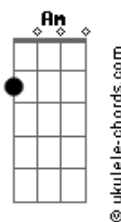

Adriana - Soldado Ferido

tom:

Intro: C F G F C
G G Am G F

C F
Deus está te vendo lutar
G C G
Muitas vezes sem força lutar
Am7 Dm7
Mas quem lutar pelo céu
G C F
Jamais morrerá

C F
Deus está te vendo lutar
G C G
Muitas vezes sem força lutar
Am7 Am7 Dm7
Até pensas em parar
G C F G
É normal se cansar

C F
Não abandone a missão
G C G
Existem soldados feridos
Am7 Am7 F Dm7 G
Aquele que te chamou e te escolheu nunca errou
C F G
Tu és um vencedor de Cristo

C F
Não abandone a missão
G C G
Existem soldados feridos
Am7 Am7 F Dm7 G
Aquele que te chamou e te escolheu nunca errou
C F G F
Tu és um vencedor de Cristo

C F
Deus está te vendo lutar
G C G
Muitas vezes sem força lutar

Acordes

Am7 Am7 Dm7
Até pensas em parar
G Am7 G
É normal se cansar

C F
Não abandone a missão
G C G
Existem soldados feridos
Am7 Am7 F Dm7 G
Aquele que te chamou e te escolheu nunca errou
C
Tu és um vencedor de Cristo

Dm7 C F G
Não se esconda, não se cale, pregue a palavra
Dm7 C F G
Não se esconda, não se cale, pregue a palavra
Dm7 C F G
Não se esconda, não se cale, pregue a palavra
Dm7 C F G
Não se esconda, não se cale, pregue a palavra

C F
Não abandone a missão
G C G
Existem soldados feridos
Am7 Am7 F Dm7 G
Aquele que te chamou e te escolheu nunca errou
C F G
Tu és um vencedor de Cristo

C F
Não abandone a missão
G C G
Existem soldados feridos
Am7 Am7 F Dm7 G
Aquele que te chamou e te escolheu nunca errou
F C
Tu és um vencedor de Cristo

Dm7 C F G
Aquele que te chamou e te escolheu nunca errou
F C
Tu és um vencedor de Cristo