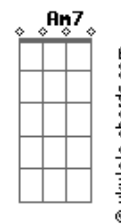

Adriana - Soldado Ferido

tom:

Intro: C F G F C
G G Am G F

C F
Deus está te vendo lutar
G C G
Muitas vezes sem força lutar
Am7 Dm7
Mas quem lutar pelo céu
G C F
Jamais morrerá

C F
Deus está te vendo lutar
G C G
Muitas vezes sem força lutar
Am7 Am7 Dm7
Até pensas em parar
G C F G
É normal se cansar

C F
Não abandone a missão
G C G
Existem soldados feridos
Am7 Am7 F Dm7 G
Aquele que te chamou e te escolheu nunca errou
C F G
Tu és um vencedor de Cristo

C F
Não abandone a missão
G C G
Existem soldados feridos
Am7 Am7 F Dm7 G
Aquele que te chamou e te escolheu nunca errou
C F G F
Tu és um vencedor de Cristo

C F
Deus está te vendo lutar
G C G
Muitas vezes sem força lutar

Acordes

Am7 Am7 Dm7
Até pensas em parar
G Am7 G
É normal se cansar

C F
Não abandone a missão
G C G
Existem soldados feridos
Am7 Am7 F Dm7 G
Aquele que te chamou e te escolheu nunca errou
C
Tu és um vencedor de Cristo

Dm7 C F G
Não se esconda, não se cale, pregue a palavra
Dm7 C F G
Não se esconda, não se cale, pregue a palavra
Dm7 C F G
Não se esconda, não se cale, pregue a palavra
Dm7 C F G
Não se esconda, não se cale, pregue a palavra

C F
Não abandone a missão
G C G
Existem soldados feridos
Am7 Am7 F Dm7 G
Aquele que te chamou e te escolheu nunca errou
C F G
Tu és um vencedor de Cristo

C F
Não abandone a missão
G C G
Existem soldados feridos
Am7 Am7 F Dm7 G
Aquele que te chamou e te escolheu nunca errou
F C
Tu és um vencedor de Cristo

Dm7 C F G
Aquele que te chamou e te escolheu nunca errou
F C
Tu és um vencedor de Cristo