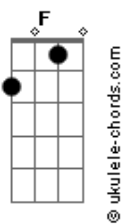

Adriana - Soldado Ferido

tom:

Intro: C F G F C
G G Am G F

C F
Deus está te vendo lutar
G C G
Muitas vezes sem força lutar
Am7 Dm7
Mas quem lutar pelo céu
G C F
Jamais morrerá

C F
Deus está te vendo lutar
G C G
Muitas vezes sem força lutar
Am7 Am7 Dm7
Até pensas em parar
G C F G
É normal se cansar

C F
Não abandone a missão
G C G
Existem soldados feridos
Am7 Am7 F Dm7 G
Aquele que te chamou e te escolheu nunca errou
C F G
Tu és um vencedor de Cristo

C F
Não abandone a missão
G C G
Existem soldados feridos
Am7 Am7 F Dm7 G
Aquele que te chamou e te escolheu nunca errou
C F G F
Tu és um vencedor de Cristo

C F
Deus está te vendo lutar
G C G
Muitas vezes sem força lutar

Acordes

Am7 Am7 Dm7
Até pensas em parar
G Am7 G
É normal se cansar

C F
Não abandone a missão
G C G
Existem soldados feridos
Am7 Am7 F Dm7 G
Aquele que te chamou e te escolheu nunca errou
C
Tu és um vencedor de Cristo

Dm7 C F G
Não se esconda, não se cale, pregue a palavra
Dm7 C F G
Não se esconda, não se cale, pregue a palavra
Dm7 C F G
Não se esconda, não se cale, pregue a palavra
Dm7 C F G
Não se esconda, não se cale, pregue a palavra

C F
Não abandone a missão
G C G
Existem soldados feridos
Am7 Am7 F Dm7 G
Aquele que te chamou e te escolheu nunca errou
C F G
Tu és um vencedor de Cristo

C F
Não abandone a missão
G C G
Existem soldados feridos
Am7 Am7 F Dm7 G
Aquele que te chamou e te escolheu nunca errou
F C
Tu és um vencedor de Cristo

Dm7 C F G
Aquele que te chamou e te escolheu nunca errou
F C
Tu és um vencedor de Cristo