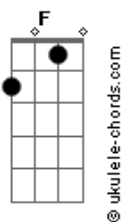

Adriana - Soldado Ferido

tom:

Intro: C F G F C
G G Am G F

C F
Deus está te vendo lutar
G C G
Muitas vezes sem força lutar
Am7 Dm7
Mas quem lutar pelo céu
G C F
Jamais morrerá

C F
Deus está te vendo lutar
G C G
Muitas vezes sem força lutar
Am7 Am7 Dm7
Até pensas em parar
G C F G
É normal se cansar

C F
Não abandone a missão
G C G
Existem soldados feridos
Am7 Am7 F Dm7 G
Aquele que te chamou e te escolheu nunca errou
C F G
Tu és um vencedor de Cristo

C F
Não abandone a missão
G C G
Existem soldados feridos
Am7 Am7 F Dm7 G
Aquele que te chamou e te escolheu nunca errou
C F G F
Tu és um vencedor de Cristo

C F
Deus está te vendo lutar
G C G
Muitas vezes sem força lutar

Acordes

Am7 Am7 Dm7
Até pensas em parar
G Am7 G
É normal se cansar

C F
Não abandone a missão
G C G
Existem soldados feridos
Am7 Am7 F Dm7 G
Aquele que te chamou e te escolheu nunca errou
C
Tu és um vencedor de Cristo

Dm7 C F G
Não se esconda, não se cale, pregue a palavra
Dm7 C F G
Não se esconda, não se cale, pregue a palavra
Dm7 C F G
Não se esconda, não se cale, pregue a palavra
Dm7 C F G
Não se esconda, não se cale, pregue a palavra

C F
Não abandone a missão
G C G
Existem soldados feridos
Am7 Am7 F Dm7 G
Aquele que te chamou e te escolheu nunca errou
C F G
Tu és um vencedor de Cristo

C F
Não abandone a missão
G C G
Existem soldados feridos
Am7 Am7 F Dm7 G
Aquele que te chamou e te escolheu nunca errou
F C
Tu és um vencedor de Cristo

Dm7 C F G
Aquele que te chamou e te escolheu nunca errou
F C
Tu és um vencedor de Cristo