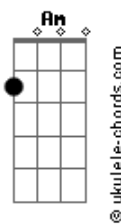

Adriana - Soldado Ferido

tom:

Intro: C F G F C
G G Am G F

C F
Deus está te vendo lutar
G C G
Muitas vezes sem força lutar
Am7 Dm7
Mas quem lutar pelo céu
G C F
Jamais morrerá

C F
Deus está te vendo lutar
G C G
Muitas vezes sem força lutar
Am7 Am7 Dm7
Até pensas em parar
G C F G
É normal se cansar

C F
Não abandone a missão
G C G
Existem soldados feridos
Am7 Am7 F Dm7 G
Aquele que te chamou e te escolheu nunca errou
C F G
Tu és um vencedor de Cristo

C F
Não abandone a missão
G C G
Existem soldados feridos
Am7 Am7 F Dm7 G
Aquele que te chamou e te escolheu nunca errou
C F G F
Tu és um vencedor de Cristo

C F
Deus está te vendo lutar
G C G
Muitas vezes sem força lutar

Acordes

Am7 Am7 Dm7
Até pensas em parar
G Am7 G
É normal se cansar

C F
Não abandone a missão
G C G
Existem soldados feridos
Am7 Am7 F Dm7 G
Aquele que te chamou e te escolheu nunca errou
C
Tu és um vencedor de Cristo

Dm7 C F G
Não se esconda, não se cale, pregue a palavra
Dm7 C F G
Não se esconda, não se cale, pregue a palavra
Dm7 C F G
Não se esconda, não se cale, pregue a palavra
Dm7 C F G
Não se esconda, não se cale, pregue a palavra

C F
Não abandone a missão
G C G
Existem soldados feridos
Am7 Am7 F Dm7 G
Aquele que te chamou e te escolheu nunca errou
C F G
Tu és um vencedor de Cristo

C F
Não abandone a missão
G C G
Existem soldados feridos
Am7 Am7 F Dm7 G
Aquele que te chamou e te escolheu nunca errou
F C
Tu és um vencedor de Cristo

Dm7 C F G
Aquele que te chamou e te escolheu nunca errou
F C
Tu és um vencedor de Cristo