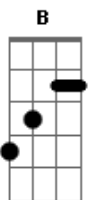

Adriana - Preciso te Amar

Tom: E

(LETRA E MÚSICA: ADRIANA)

Intro: d. [E Dbm Gbm B]2x E Am

Quantas vezes fui por aí atrás de ilusões
 Quereria a paz e o amor, mas o que achava era

emoções
 Comecei a ver que o que eu queria estava

perto
 Bastou que eu abrisse o meu coração

Te amarei,

Gbm B7
 Preciso te amar
 E B Dbm
 És meu Deus
 Gbm B7 E Am
 só posso confiar

E B Ab
 Tu estás presente neste que está ao meu lado
 Dbm A Abm
 Tu estás presente dentro de mim
 A A#Dim E Ab Dbm
 És meu Deus, meu Pai, meu Amigo

F#sus4 Gb B7 B B7
 Preciso de Ti, te quero comigo

Refrão: C G D C

Solo; [G Em Am D]

Refrão

Acordes

© ukulele-chords.com

© ukulele-chords.com

© ukulele-chords.com