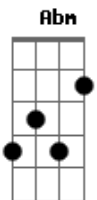

© ukulele-chords.com