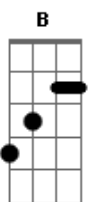

Adriana - Preciso te Amar

Tom: E

(LETRA E MÚSICA: ADRIANA)

Intro: d. [E Dbm Gbm B]2x E Am

Quantas vezes fui por aí atrás de ilusões
 Quereria a paz e o amor, mas o que achava era

emoções
 Comecei a ver que o que eu queria estava

perto
 Bastou que eu abrisse o meu coração

Te amarei,

Gbm B7
 Preciso te amar
 E B Dbm
 És meu Deus
 Gbm B7 E Am
 só posso confiar

E B Ab
 Tu estás presente neste que está ao meu lado
 Dbm A Abm
 Tu estás presente dentro de mim
 A A#Dim E Ab Dbm
 És meu Deus, meu Pai, meu Amigo

F#sus4 Gb B7 B B7
 Preciso de Ti, te quero comigo

Refrão: C G D C

Solo; [G Em Am D]

Refrão

Acordes

© ukulele-chords.com

© ukulele-chords.com

© ukulele-chords.com