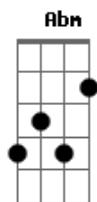

© ukulele-chords.com