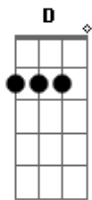

Adriana - Nova Jerusalém

tom:

Intro: A Dbm D Bm E

A Bm
Sei que Jesus voltará
A Bm
Mas não me pergunte, quando será
Dbm Gbm D
E eu só sei dizer, que quando isso acontecer
Bm E
Eu irei, sim, para o céu

A Dbm D
Céu, um céu de luz, Pra nova Jerusalém
Bm E
Encontrar-me com o rei
A Dbm
Eu vou, vou adorar
D Bm E
Aquele que deu-me, a eterna salvação

A Dbm D
Céu, um céu de luz, Pra nova Jerusalém
Bm E
Encontrar-me com o rei
A Dbm
Eu vou, vou adorar
D Bm E
Aquele que deu-me, a eterna salvação

A Bm
Sei que esse dia será
A Bm
Motivo de grande alegria
Dbm Gbm
Pois os que se entregam a Jesus
G

De corpo e alma irão subir
Bm E
Para a glória eterna

A Dbm D
Céu, um céu de luz, Pra nova Jerusalém
Bm E
Encontrar-me com o rei
A Dbm
Eu vou, vou adorar
D Bm E
Aquele que deu-me, a eterna salvação

D Dbm Bm
Enquanto ele não voltar, Eu vou viver mais e mais
D E Dbm Gbm Bm
Como quem espera, O salvador que virá, sim virá
E Gb
E me levará, e me levará para o

B Ebm E
Céu, um céu de luz, Pra nova Jerusalém
Dbm Gb
Encontrar-me com o rei
B Ebm
Eu vou, vou adorar
E Dbm Gb
Aquele que deu-me, a eterna salvação

B Ebm E
Céu, um céu de luz, Pra nova Jerusalém
Dbm Gb
Encontrar-me com o rei
B Ebm
Eu vou, vou adorar
E Dbm Gb
Aquele que deu-me, a eterna salvação

Acordes

© ukulele-chords.com

© ukulele-chords.com

© ukulele-chords.com

© ukulele-chords.com

© ukulele-chords.com

© ukulele-chords.com

© ukulele-chords.com

© ukulele-chords.com

© ukulele-chords.com

© ukulele-chords.com