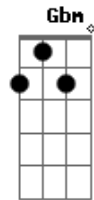

© ukulele-chords.com