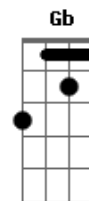

© ukulele-chords.com