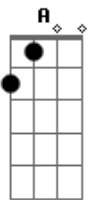

Adriana - Nova Jerusalém

tom:

Intro: A Dbm D Bm E

A Bm
Sei que Jesus voltará
A Bm
Mas não me pergunte, quando será
Dbm Gbm D
E eu só sei dizer, que quando isso acontecer
Bm E
Eu irei, sim, para o céu

A Dbm D
Céu, um céu de luz, Pra nova Jerusalém
Bm E
Encontrar-me com o rei
A Dbm
Eu vou, vou adorar
D Bm E
Aquele que deu-me, a eterna salvação

A Dbm D
Céu, um céu de luz, Pra nova Jerusalém
Bm E
Encontrar-me com o rei
A Dbm
Eu vou, vou adorar
D Bm E
Aquele que deu-me, a eterna salvação

A Bm
Sei que esse dia será
A Bm
Motivo de grande alegria
Dbm Gbm
Pois os que se entregam a Jesus
G

De corpo e alma irão subir
Bm E
Para a glória eterna

A Dbm D
Céu, um céu de luz, Pra nova Jerusalém
Bm E
Encontrar-me com o rei
A Dbm
Eu vou, vou adorar
D Bm E
Aquele que deu-me, a eterna salvação

D Dbm Bm
Enquanto ele não voltar, Eu vou viver mais e mais
D E Dbm Gbm Bm
Como quem espera, O salvador que virá, sim virá
E Gb
E me levará, e me levará para o

B Ebm E
Céu, um céu de luz, Pra nova Jerusalém
Dbm Gb
Encontrar-me com o rei
B Ebm
Eu vou, vou adorar
E Dbm Gb
Aquele que deu-me, a eterna salvação

B Ebm E
Céu, um céu de luz, Pra nova Jerusalém
Dbm Gb
Encontrar-me com o rei
B Ebm
Eu vou, vou adorar
E Dbm Gb
Aquele que deu-me, a eterna salvação

Acordes