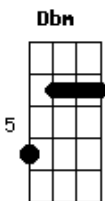

© ukulele-chords.com