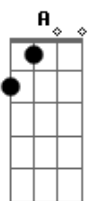

Adriana - Nova Jerusalém

tom:

Intro: A Dbm D Bm E

A Bm
Sei que Jesus voltará
A Bm
Mas não me pergunte, quando será
Dbm Gbm D
E eu só sei dizer, que quando isso acontecer
Bm E
Eu irei, sim, para o céu

A Dbm D
Céu, um céu de luz, Pra nova Jerusalém
Bm E
Encontrar-me com o rei
A Dbm
Eu vou, vou adorar
D Bm E
Aquele que deu-me, a eterna salvação

A Dbm D
Céu, um céu de luz, Pra nova Jerusalém
Bm E
Encontrar-me com o rei
A Dbm
Eu vou, vou adorar
D Bm E
Aquele que deu-me, a eterna salvação

A Bm
Sei que esse dia será
A Bm
Motivo de grande alegria
Dbm Gbm
Pois os que se entregam a Jesus
G

De corpo e alma irão subir
Bm E
Para a glória eterna

A Dbm D
Céu, um céu de luz, Pra nova Jerusalém
Bm E
Encontrar-me com o rei
A Dbm
Eu vou, vou adorar
D Bm E
Aquele que deu-me, a eterna salvação

D Dbm Bm
Enquanto ele não voltar, Eu vou viver mais e mais
D E Dbm Gbm Bm
Como quem espera, O salvador que virá, sim virá
E Gb
E me levará, e me levará para o

B Ebm E
Céu, um céu de luz, Pra nova Jerusalém
Dbm Gb
Encontrar-me com o rei
B Ebm
Eu vou, vou adorar
E Dbm Gb
Aquele que deu-me, a eterna salvação

B Ebm E
Céu, um céu de luz, Pra nova Jerusalém
Dbm Gb
Encontrar-me com o rei
B Ebm
Eu vou, vou adorar
E Dbm Gb
Aquele que deu-me, a eterna salvação

Acordes