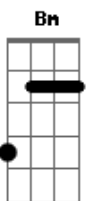

© ukulele-chords.com