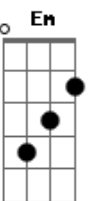

© ukulele-chords.com