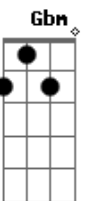

© ukulele-chords.com