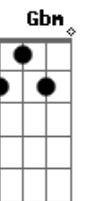

© ukulele-chords.com