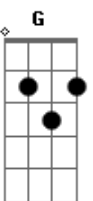

© ukulele-chords.com