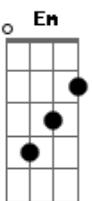

© ukulele-chords.com