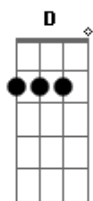

Adriana - Entrega Tudo Pra Mim

Tom: D

Bm7 **D** **Bm** **G**
Pensa em mim quando você precisa de alguém,
D **Em**
Que empresta o ombro pra chorar,
G **A**
Sem precisar dizer por quê.

Bm7 **Bm** **G**
Pensa em mim pras coisas que ninguém pode entender,
D **Em** **G** **A**
Você pode desabafar tudo que passa com você...

G **A** **D** **Gbm** **Bm** **Bm**
Eu estarei sempre com você, comigo pode contar,
G **D** **G** **A**
Quero fazer você feliz pra não mais chorar,

G **A** **D** **Gbm** **Bm**
Entrega tudo pra mim, eu quero isso resolver,
Bm **G** **A** **B**

Entrega tudo aqui nas minhas mãos,
G **A** **D** **Gbm** **Bm**
Eu sei o que você quer, tenho tudo pra lhe dar,
Bm **G** **D** **Em** **A**
Confia em mim, Confia em mim,
G **D** **Em**
Entrega...

Bm7 **Bm** **G**
Se você pergunta: Essa voz de quem será?
D **Em**
Eu me apresento pra você,
G **A**
Muito prazer: Eu Sou Jesus!

Bm7 **Bm** **G**
Fui eu quem morreu em uma cruz pra te salvar
D **Em** **G** **A**
E hoje eu quero te dar tudo o que você me pedir...

G **A**
Eu Estarei sempre com você...

Acordes

© ukulele-chords.com