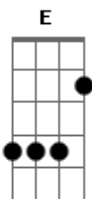

© ukulele-chords.com