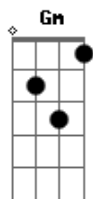

© ukulele-chords.com