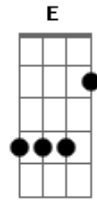

© ukulele-chords.com