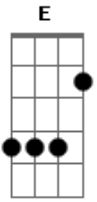

© ukulele-chords.com