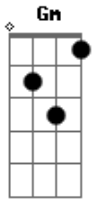

© ukulele-chords.com