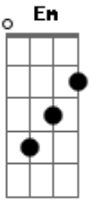

© ukulele-chords.com