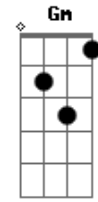

© ukulele-chords.com