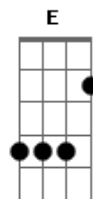

© ukulele-chords.com