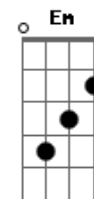

© ukulele-chords.com