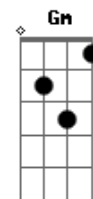

© ukulele-chords.com