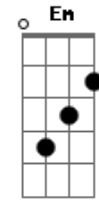

© ukulele-chords.com