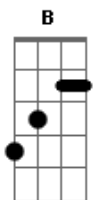

Adriana - Colo da Mãe

Tom: A

Intro: E A Am E Dbm Gbm A B

E A
Ave cheia de graça
Am E
Bendita sejas Mãe
E A
Te amo com amor eterno
Am E
Singelo de coração
E A
Quero então colocar
Am E
Minha vida em tuas mãos
E A
Sentir que podes ninar-me
Am E
Mãezinha com tua proteção

Dbm7 A
Eu quero deixar que teu plano em mim
Gbm B
Possa realizar sem limitações
Dbm A
E quero tentar sem porém saber
Gbm D B
Ser um pouquinho do que tu és

(refrão 2x)

(repete tudo)

Solo: Dbm A Gbm B Dbm

(refrão) (2x)

E A Am E
Ave Cheia de Graça.....Uh Uh Uh

Acordes

© ukulele-chords.com

© ukulele-chords.com

© ukulele-chords.com

© ukulele-chords.com

© ukulele-chords.com

© ukulele-chords.com