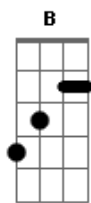

© ukulele-chords.com