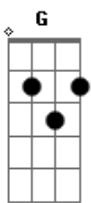

Adriana Partimpim - O Bode e a Cabra

tom:

G

Intro: G D Em D7

G D
O bode saiu com a cabra
Em B
Foram andar a pé
G D
O bode pisou na cabra
Em B
A cabra gritou mé

C D G Em
A cabra gritou méiéié
C D G
A cabra gritou mé
G D
A cabra estremeçada
Em B
Com tanta dor no pé

G D
O bode arrependido
Em B
Pedi desculpas mé
C D G Em
Pedi desculpas méiéié
C D G
Pedi desculpas mé

C D G Em
Pedi desculpas méiéié
C D G
Pedi desculpas mé
Dm G7 C
A cabra então se contorcida
Am
De dor no pé

Dm G7 C
Pois não havia o que curasse
C D C D C D
O chulé, o chulé, o chulé

G D
O bode foi tomar banho
Em B
O rio não dava pé

G D
A cabra toda assustada
Em B
Tornou a gritar mé
C D G Em
Tornou a gritar méiéié
C D G
Tornou a gritar mé

C D G Em
Tornou a gritar méiéié
C D G
Tornou a gritar mé
Dm G7 C
O bode então não se arriscou
Am
Deu marcha à ré

Dm G7 C
A cabra se entusiasmou
C D C D C D
Deu no pé, deu no pé, deu no pé
G D
E agora cabou-se a história
Em B
Conte pra quem quiser

G D
O bode beijou a cabra
Em B
Sarou a dor no pé
C D G Em
Sarou a dor no péiéié
C D G
Sarou a dor no pé
C D G Em
Sarou a dor no péiéié
C D G
Sarou a dor no pé

Acordes

© ukulele-chords.com