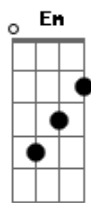

© ukulele-chords.com