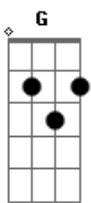

Adriana Partimpim - O Bode e a Cabra

tom:

G

Intro: G D Em D7

G D
O bode saiu com a cabra
Em B
Foram andar a pé
G D
O bode pisou na cabra
Em B
A cabra gritou mé

C D G Em
A cabra gritou méiéié
C D G
A cabra gritou mé
G D
A cabra estremeçada
Em B
Com tanta dor no pé

G D
O bode arrependido
Em B
Pedi desculpas mé
C D G Em
Pedi desculpas méiéié
C D G
Pedi desculpas mé

C D G Em
Pedi desculpas méiéié
C D G
Pedi desculpas mé
Dm G7 C
A cabra então se contorcía
Am
De dor no pé

Dm G7 C
Pois não havia o que curasse
C D C D C D
O chulé, o chulé, o chulé

G D
O bode foi tomar banho
Em B
O rio não dava pé

G D
A cabra toda assustada
Em B
Tornou a gritar mé
C D G Em
Tornou a gritar méiéié
C D G
Tornou a gritar mé

C D G Em
Tornou a gritar méiéié
C D G
Tornou a gritar mé
Dm G7 C
O bode então não se arriscou
Am
Deu marcha à ré

Dm G7 C
A cabra se entusiasmou
C D C D C D
Deu no pé, deu no pé, deu no pé
G D
E agora cabou-se a história
Em B
Conte pra quem quiser

G D
O bode beijou a cabra
Em B
Sarou a dor no pé
C D G Em
Sarou a dor no péiéié
C D G
Sarou a dor no pé
C D G Em
Sarou a dor no péiéié
C D G
Sarou a dor no pé

Acordes

© ukulele-chords.com