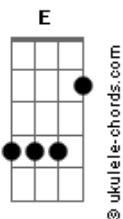

Adriana Ferreira - Mulher de Fé

tom:

Intro: Am F Cadd9 G
Am F Cadd9 E7

Am F
Pense assim de uma mulher
C
Que mesmo em meio ao coração turbado
G Am
Não perdeu a fé
F
Mandou, pois, albardar-lhe um jumento
C
Com ele ao encontro do profeta
E7
Seu filho primogênito estava morto
E7
O que fazer?

E Am F
Pense assim de uma mulher
C
Que mesmo em meio ao coração turbado
G E7 Am
Não perdeu a fé
F
Mandou, pois, albardar-lhe um jumento
C
Com ele ao encontro do profeta
E7
Seu filho primogênito estava morto
E7
O que fazer?

[Refrão]

E Am F
Sunamita, sunamita
C G E7
Sunamita, mulher de fé
Am (Am G)
Sunamita
C F
Sunamita
C
Mesmo com seu filho morto
E7 Am7
Ela não deixou de crer

[Solo] F Cadd9 G E E7

Am
E com seu coração cheio de fé
F
Pelo caminho vai a meditar
Cadd9
Meu filho está morto, mas eu sei
E E7
Pode se levantar
Am
A minha alma está em amargura
F
Meu dia mais parece noite escura
C

Acordes

Mas quando o profeta encontrar
E E7
Sei que pode mudar

[Refrão]

E Am F
Sunamita, sunamita
C G E7
Sunamita, mulher de fé
Am (Am G)
Sunamita
F
Sunamita
C
Mesmo com seu filho morto
E7 Am7
Ela não deixou de crer

[Solo] F Cadd9 G E E7

Am
E com seu coração cheio de fé
F
Pelo caminho vai a meditar
Cadd9
Meu filho está morto, mas eu sei
E E7
Pode se levantar
Am
A minha alma está em amargura
F
Meu dia mais parece noite escura
C
Mas quando o profeta encontrar
E E7
Sei que pode mudar

[Refrão]

E Am F
Sunamita, sunamita
C G E7
Sunamita, mulher de fé
Am G F
Sunamita, sunamita
C
Mesmo com seu filho morto
E
Ela não deixou de crer

E Am F
Sunamita, sunamita
C G E7
Sunamita, mulher de fé
E Am G F
Sunamita, sunamita
C
Mesmo com seu filho morto
E7 Am
Ela não deixou de crer

[Final]

F E7 Am7
Sunamita