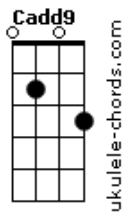

Adriana Ferreira - Mulher de Fé

tom:

Intro: Am F Cadd9 G
Am F Cadd9 E7

Am F
Pense assim de uma mulher
C
Que mesmo em meio ao coração turbado
G Am
Não perdeu a fé
F
Mandou, pois, albardar-lhe um jumento
C
Com ele ao encontro do profeta
E7
Seu filho primogênito estava morto
E7
O que fazer?

E Am F
Pense assim de uma mulher
C
Que mesmo em meio ao coração turbado
G E7 Am
Não perdeu a fé
F
Mandou, pois, albardar-lhe um jumento
C
Com ele ao encontro do profeta
E7
Seu filho primogênito estava morto
E7
O que fazer?

[Refrão]

E Am F
Sunamita, sunamita
C G E7
Sunamita, mulher de fé
Am (Am G)
Sunamita
C F
Sunamita
C
Mesmo com seu filho morto
E7 Am7
Ela não deixou de crer

[Solo] F Cadd9 G E E7

Am
E com seu coração cheio de fé
F
Pelo caminho vai a meditar
Cadd9
Meu filho está morto, mas eu sei
E E7
Pode se levantar
Am
A minha alma está em amargura
F
Meu dia mais parece noite escura
C

Acordes

Mas quando o profeta encontrar
E E7
Sei que pode mudar

[Refrão]

E Am F
Sunamita, sunamita
C G E7
Sunamita, mulher de fé
Am (Am G)
Sunamita
F
Sunamita
C
Mesmo com seu filho morto
E7 Am7
Ela não deixou de crer

[Solo] F Cadd9 G E E7

Am
E com seu coração cheio de fé
F
Pelo caminho vai a meditar
Cadd9
Meu filho está morto, mas eu sei
E E7
Pode se levantar
Am
A minha alma está em amargura
F
Meu dia mais parece noite escura
C
Mas quando o profeta encontrar
E E7
Sei que pode mudar

[Refrão]

E Am F
Sunamita, sunamita
C G E7
Sunamita, mulher de fé
Am G F
Sunamita, sunamita
C
Mesmo com seu filho morto
E
Ela não deixou de crer

E Am F
Sunamita, sunamita
C G E7
Sunamita, mulher de fé
E Am G F
Sunamita, sunamita
C
Mesmo com seu filho morto
E7 Am
Ela não deixou de crer

[Final]

F E7 Am7
Sunamita