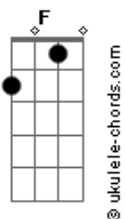

Adriana Ferreira - Mulher de Fé

tom:

Intro: Am F Cadd9 G
Am F Cadd9 E7

Am F
Pense assim de uma mulher
C
Que mesmo em meio ao coração turbado
G Am
Não perdeu a fé
F
Mandou, pois, albardar-lhe um jumento
C
Com ele ao encontro do profeta
E7
Seu filho primogênito estava morto
E7
O que fazer?

E Am F
Pense assim de uma mulher
C
Que mesmo em meio ao coração turbado
G E7 Am
Não perdeu a fé
F
Mandou, pois, albardar-lhe um jumento
C
Com ele ao encontro do profeta
E7
Seu filho primogênito estava morto
E7
O que fazer?

[Refrão]

E Am F
Sunamita, sunamita
C G E7
Sunamita, mulher de fé
Am (Am G)
Sunamita
C F
Sunamita
C
Mesmo com seu filho morto
E7 Am7
Ela não deixou de crer

[Solo] F Cadd9 G E E7

Am
E com seu coração cheio de fé
F
Pelo caminho vai a meditar
Cadd9
Meu filho está morto, mas eu sei
E E7
Pode se levantar
Am
A minha alma está em amargura
F
Meu dia mais parece noite escura
C

Acordes

Mas quando o profeta encontrar
E E7
Sei que pode mudar

[Refrão]

E Am F
Sunamita, sunamita
C G E7
Sunamita, mulher de fé
Am (Am G)
Sunamita
F
Sunamita
C
Mesmo com seu filho morto
E7 Am7
Ela não deixou de crer

[Solo] F Cadd9 G E E7

Am
E com seu coração cheio de fé
F
Pelo caminho vai a meditar
Cadd9
Meu filho está morto, mas eu sei
E E7
Pode se levantar
Am
A minha alma está em amargura
F
Meu dia mais parece noite escura
C
Mas quando o profeta encontrar
E E7
Sei que pode mudar

[Refrão]

E Am F
Sunamita, sunamita
C G E7
Sunamita, mulher de fé
Am G F
Sunamita, sunamita
C
Mesmo com seu filho morto
E
Ela não deixou de crer

E Am F
Sunamita, sunamita
C G E7
Sunamita, mulher de fé
E Am G F
Sunamita, sunamita
C
Mesmo com seu filho morto
E7 Am
Ela não deixou de crer

[Final]

F E7 Am7
Sunamita