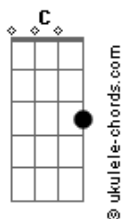

Adriana Ferreira - Mulher de Fé

tom:

Intro: Am F Cadd9 G
Am F Cadd9 E7

Am F
Pense assim de uma mulher
C
Que mesmo em meio ao coração turbado
G Am
Não perdeu a fé
F
Mandou, pois, albardar-lhe um jumento
C
Com ele ao encontro do profeta
E7
Seu filho primogênito estava morto
E7
O que fazer?

E Am F
Pense assim de uma mulher
C
Que mesmo em meio ao coração turbado
G E7 Am
Não perdeu a fé
F
Mandou, pois, albardar-lhe um jumento
C
Com ele ao encontro do profeta
E7
Seu filho primogênito estava morto
E7
O que fazer?

[Refrão]

E Am F
Sunamita, sunamita
C G E7
Sunamita, mulher de fé
Am (Am G)
Sunamita
C F
Sunamita
C
Mesmo com seu filho morto
E7 Am7
Ela não deixou de crer

[Solo] F Cadd9 G E E7

Am
E com seu coração cheio de fé
F
Pelo caminho vai a meditar
Cadd9
Meu filho está morto, mas eu sei
E E7
Pode se levantar
Am
A minha alma está em amargura
F
Meu dia mais parece noite escura
C

Acordes

Mas quando o profeta encontrar
E E7
Sei que pode mudar

[Refrão]

E Am F
Sunamita, sunamita
C G E7
Sunamita, mulher de fé
Am (Am G)
Sunamita
F
Sunamita
C
Mesmo com seu filho morto
E7 Am7
Ela não deixou de crer

[Solo] F Cadd9 G E E7

Am
E com seu coração cheio de fé
F
Pelo caminho vai a meditar
Cadd9
Meu filho está morto, mas eu sei
E E7
Pode se levantar
Am
A minha alma está em amargura
F
Meu dia mais parece noite escura
C
Mas quando o profeta encontrar
E E7
Sei que pode mudar

[Refrão]

E Am F
Sunamita, sunamita
C G E7
Sunamita, mulher de fé
Am G F
Sunamita, sunamita
C
Mesmo com seu filho morto
E
Ela não deixou de crer

E Am F
Sunamita, sunamita
C G E7
Sunamita, mulher de fé
E Am G F
Sunamita, sunamita
C
Mesmo com seu filho morto
E7 Am
Ela não deixou de crer

[Final]

F E7 Am7
Sunamita