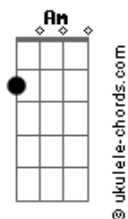

Adriana Ferreira - Mulher de Fé

tom:

Intro: Am F Cadd9 G
Am F Cadd9 E7

Am F
Pense assim de uma mulher
C
Que mesmo em meio ao coração turbado
G Am
Não perdeu a fé
F
Mandou, pois, albardar-lhe um jumento
C
Com ele ao encontro do profeta
E7
Seu filho primogênito estava morto
E7
O que fazer?

E Am F
Pense assim de uma mulher
C
Que mesmo em meio ao coração turbado
G E7 Am
Não perdeu a fé
F
Mandou, pois, albardar-lhe um jumento
C
Com ele ao encontro do profeta
E7
Seu filho primogênito estava morto
E7
O que fazer?

[Refrão]

E Am F
Sunamita, sunamita
C G E7
Sunamita, mulher de fé
Am (Am G)
Sunamita
C F
Sunamita
C
Mesmo com seu filho morto
E7 Am7
Ela não deixou de crer

[Solo] F Cadd9 G E E7

Am
E com seu coração cheio de fé
F
Pelo caminho vai a meditar
Cadd9
Meu filho está morto, mas eu sei
E E7
Pode se levantar
Am
A minha alma está em amargura
F
Meu dia mais parece noite escura
C

Acordes

Mas quando o profeta encontrar
E E7
Sei que pode mudar

[Refrão]

E Am F
Sunamita, sunamita
C G E7
Sunamita, mulher de fé
Am (Am G)
Sunamita
F
Sunamita
C
Mesmo com seu filho morto
E7 Am7
Ela não deixou de crer

[Solo] F Cadd9 G E E7

Am
E com seu coração cheio de fé
F
Pelo caminho vai a meditar
Cadd9
Meu filho está morto, mas eu sei
E E7
Pode se levantar
Am
A minha alma está em amargura
F
Meu dia mais parece noite escura
C
Mas quando o profeta encontrar
E E7
Sei que pode mudar

[Refrão]

E Am F
Sunamita, sunamita
C G E7
Sunamita, mulher de fé
Am G F
Sunamita, sunamita
C
Mesmo com seu filho morto
E
Ela não deixou de crer

E Am F
Sunamita, sunamita
C G E7
Sunamita, mulher de fé
E Am G F
Sunamita, sunamita
C
Mesmo com seu filho morto
E7 Am
Ela não deixou de crer

[Final]

F E7 Am7
Sunamita