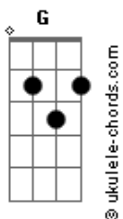

Adriana Ferreira - Mulher de Fé

tom:

Intro: Am F Cadd9 G
Am F Cadd9 E7

Am F
Pense assim de uma mulher
C
Que mesmo em meio ao coração turbado
G Am
Não perdeu a fé
F
Mandou, pois, albardar-lhe um jumento
C
Com ele ao encontro do profeta
E7
Seu filho primogênito estava morto
E7
O que fazer?

E Am F
Pense assim de uma mulher
C
Que mesmo em meio ao coração turbado
G E7 Am
Não perdeu a fé
F
Mandou, pois, albardar-lhe um jumento
C
Com ele ao encontro do profeta
E7
Seu filho primogênito estava morto
E7
O que fazer?

[Refrão]

E Am F
Sunamita, sunamita
C G E7
Sunamita, mulher de fé
Am (Am G)
Sunamita
C F
Sunamita
C
Mesmo com seu filho morto
E7 Am7
Ela não deixou de crer

[Solo] F Cadd9 G E E7

Am
E com seu coração cheio de fé
F
Pelo caminho vai a meditar
Cadd9
Meu filho está morto, mas eu sei
E E7
Pode se levantar
Am
A minha alma está em amargura
F
Meu dia mais parece noite escura
C

Acordes

Mas quando o profeta encontrar
E E7
Sei que pode mudar

[Refrão]

E Am F
Sunamita, sunamita
C G E7
Sunamita, mulher de fé
Am (Am G)
Sunamita
F
Sunamita
C
Mesmo com seu filho morto
E7 Am7
Ela não deixou de crer

[Solo] F Cadd9 G E E7

Am
E com seu coração cheio de fé
F
Pelo caminho vai a meditar
Cadd9
Meu filho está morto, mas eu sei
E E7
Pode se levantar
Am
A minha alma está em amargura
F
Meu dia mais parece noite escura
C
Mas quando o profeta encontrar
E E7
Sei que pode mudar

[Refrão]

E Am F
Sunamita, sunamita
C G E7
Sunamita, mulher de fé
Am G F
Sunamita, sunamita
C
Mesmo com seu filho morto
E
Ela não deixou de crer

E Am F
Sunamita, sunamita
C G E7
Sunamita, mulher de fé
E Am G F
Sunamita, sunamita
C
Mesmo com seu filho morto
E7 Am
Ela não deixou de crer

[Final]

F E7 Am7
Sunamita