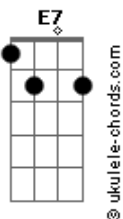

Adriana Ferreira - Mulher de Fé

tom:

Intro: Am F Cadd9 G
Am F Cadd9 E7

Am F
Pense assim de uma mulher
C
Que mesmo em meio ao coração turbado
G Am
Não perdeu a fé
F
Mandou, pois, albardar-lhe um jumento
C
Com ele ao encontro do profeta
E7
Seu filho primogênito estava morto
E7
O que fazer?

E Am F
Pense assim de uma mulher
C
Que mesmo em meio ao coração turbado
G E7 Am
Não perdeu a fé
F
Mandou, pois, albardar-lhe um jumento
C
Com ele ao encontro do profeta
E7
Seu filho primogênito estava morto
E7
O que fazer?

[Refrão]

E Am F
Sunamita, sunamita
C G E7
Sunamita, mulher de fé
Am (Am G)
Sunamita
C F
Sunamita
C
Mesmo com seu filho morto
E7 Am7
Ela não deixou de crer

[Solo] F Cadd9 G E E7

Am
E com seu coração cheio de fé
F
Pelo caminho vai a meditar
Cadd9
Meu filho está morto, mas eu sei
E E7
Pode se levantar
Am
A minha alma está em amargura
F
Meu dia mais parece noite escura
C

Acordes

Mas quando o profeta encontrar
E E7
Sei que pode mudar

[Refrão]

E Am F
Sunamita, sunamita
C G E7
Sunamita, mulher de fé
Am (Am G)
Sunamita
F
Sunamita
C
Mesmo com seu filho morto
E7 Am7
Ela não deixou de crer

[Solo] F Cadd9 G E E7

Am
E com seu coração cheio de fé
F
Pelo caminho vai a meditar
Cadd9
Meu filho está morto, mas eu sei
E E7
Pode se levantar
Am
A minha alma está em amargura
F
Meu dia mais parece noite escura
C
Mas quando o profeta encontrar
E E7
Sei que pode mudar

[Refrão]

E Am F
Sunamita, sunamita
C G E7
Sunamita, mulher de fé
Am G F
Sunamita, sunamita
C
Mesmo com seu filho morto
E
Ela não deixou de crer

E Am F
Sunamita, sunamita
C G E7
Sunamita, mulher de fé
E Am G F
Sunamita, sunamita
C
Mesmo com seu filho morto
E7 Am
Ela não deixou de crer

[Final]

F E7 Am7
Sunamita