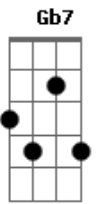

© ukulele-chords.com