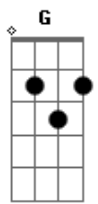

Adriana Calcanhotto - Ser de Sagitário

Tom: D

Intro: (D G) (2x)

D G
 Você metade gente
 D G
 e metade cavalo
 D G
 Durante o fim do ano
 Gb7
 cruza o planetário

Bm E7
 Cavalga elegância
 Bm E7 Bm
 Cabeça em pé de guerra mansa

E7
 Nas mãos arco e flecha
 G A
 Meu coração

D G
 Aguarda e acompanha
 D G
 seu itinerário
 D G
 Até o fim do ano
 D G
 ser de sagitário
 D G
 Você metade gente
 D G (D G)
 e metade cavalo

Acordes

© ukulele-chords.com