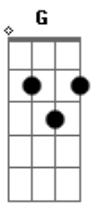

Adriana Calcanhotto - Ser de Sagitário

Tom: D

Intro: (D G) (2x)

D G
 Você metade gente
 D G
 e metade cavalo
 D G
 Durante o fim do ano
 Gb7
 cruza o planetário

Bm E7
 Cavalga elegância
 Bm E7 Bm
 Cabeça em pé de guerra mansa

E7
 Nas mãos arco e flecha
 G A
 Meu coração

D G
 Aguarda e acompanha
 D G
 seu itinerário
 D G
 Até o fim do ano
 D G
 ser de sagitário
 D G
 Você metade gente
 D G (D G)
 e metade cavalo

Acordes

© ukulele-chords.com