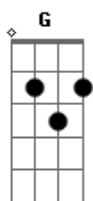

Adriana Calcanhotto - Ser de Sagitário

Tom: D

Intro: (D G) (2x)

D G
 Você metade gente
 D G
 e metade cavalo
 D G
 Durante o fim do ano
 Gb7
 cruza o planetário

Bm E7
 Cavalga elegância
 Bm E7 Bm
 Cabeça em pé de guerra mansa

E7
 Nas mãos arco e flecha
 G A
 Meu coração

D G
 Aguarda e acompanha
 D G
 seu itinerário
 D G
 Até o fim do ano
 D G
 ser de sagitário
 D G
 Você metade gente
 D G (D G)
 e metade cavalo

Acordes

© ukulele-chords.com