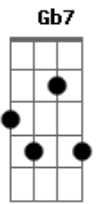

© ukulele-chords.com