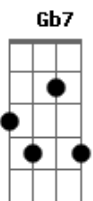

© ukulele-chords.com