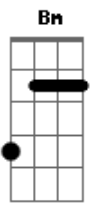

© ukulele-chords.com