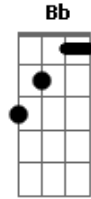

© ukulele-chords.com