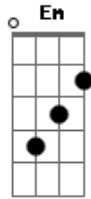

Adriana Calcanhotto - Sem Saída

Tom: Eb

m (forma dos acordes no tom de Em)

Afinação: Eb Ab Db Gb Bb Eb

Intro: E(#9) A7 Cm E(#9)

E(#9)
A estrada é muito comprida

A7
O caminho é sem saída

E(#9)

Curvas enganam o olhar

E(#9)
Não posso ir mais adiante

A7
Não posso voltar atrás

Cm
Levei toda a minha vida
E(#9)
Nunca saí do lugar

[Final] E(#9) A7 Cm E(#9)

Acordes

© ukulele-chords.com

© ukulele-chords.com