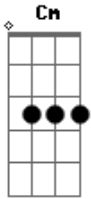

Adriana Calcanhotto - Sem Saída

Tom: Eb

m (forma dos acordes no tom de Em)

Afinação: Eb Ab Db Gb Bb Eb

Intro: E(#9) A7 Cm E(#9)

E(#9)
A estrada é muito comprida

A7
O caminho é sem saída

E(#9)

Curvas enganam o olhar

E(#9)
Não posso ir mais adiante

A7
Não posso voltar atrás

Cm
Levei toda a minha vida
E(#9)
Nunca saí do lugar

[Final] E(#9) A7 Cm E(#9)

Acordes

© ukulele-chords.com

© ukulele-chords.com