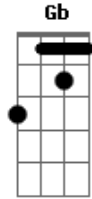

© ukulele-chords.com