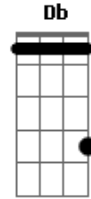

© ukulele-chords.com