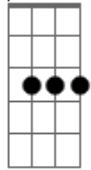

Adriana Calcanhotto - Sem Saída

Tom: **E_b**

m (forma dos acordes no tom de **E_m**)

Afinação: **E_b A_b D_b G_b B_b E_b**

Intro: **E(#9) A7 Cm E(#9)**

E(#9)
A estrada é muito comprida

A7
O caminho é sem saída

Cm **E(#9)**

Curvas enganam o olhar

E(#9)
Não posso ir mais adiante

A7
Não posso voltar atrás

Cm
Levei toda a minha vida

E(#9)
Nunca saí do lugar

[Final] **E(#9) A7 Cm E(#9)**

Acordes

C#