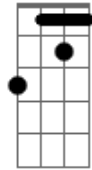

Adriana Calcanhotto - Sem Saída

Tom: **E_b**

m (forma dos acordes no tom de **E_m**)

Afinação: **E_b A_b D_b G_b B_b E_b**

Intro: **E(#9) A7 Cm E(#9)**

E(#9)
A estrada é muito comprida

A7
O caminho é sem saída

Cm **E(#9)**

Curvas enganam o olhar

E(#9)
Não posso ir mais adiante

A7
Não posso voltar atrás

Cm
Levei toda a minha vida

E(#9)
Nunca saí do lugar

[Final] **E(#9) A7 Cm E(#9)**

Acordes

© ukulele-chords.com

© ukulele-chords.com

© ukulele-chords.com

© ukulele-chords.com

© ukulele-chords.com

G_b

© ukulele-chords.com

© ukulele-chords.com

© ukulele-chords.com