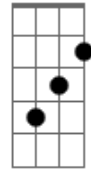

Adriana Calcanhotto - Sem Saída

Tom: **E_b**

m (forma dos acordes no tom de **E_m**)

Afinação: **E_b A_b D_b G_b B_b E_b**

Intro: **E(#9) A7 Cm E(#9)**

E(#9)
A estrada é muito comprida

A7
O caminho é sem saída

Cm **E(#9)**

Curvas enganam o olhar

E(#9)
Não posso ir mais adiante

A7
Não posso voltar atrás

Cm
Levei toda a minha vida

E(#9)
Nunca saí do lugar

[Final] **E(#9) A7 Cm E(#9)**

Acordes

© ukulele-chords.com

© ukulele-chords.com

E_m

© ukulele-chords.com

© ukulele-chords.com

© ukulele-chords.com

© ukulele-chords.com

© ukulele-chords.com

© ukulele-chords.com