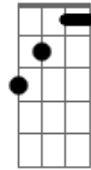

Adriana Calcanhotto - Sem Saída

Tom: **E_b**

m (forma dos acordes no tom de **E_m**)

Afinação: **E_b A_b D_b G_b B_b E_b**

Intro: **E(#9) A7 Cm E(#9)**

E(#9)
A estrada é muito comprida

A7
O caminho é sem saída

Cm **E(#9)**

Curvas enganam o olhar

E(#9)
Não posso ir mais adiante

A7
Não posso voltar atrás

Cm
Levei toda a minha vida

E(#9)
Nunca saí do lugar

[Final] **E(#9) A7 Cm E(#9)**

Acordes

© ukulele-chords.com

© ukulele-chords.com

© ukulele-chords.com

© ukulele-chords.com

© ukulele-chords.com

© ukulele-chords.com

B_b

© ukulele-chords.com

© ukulele-chords.com