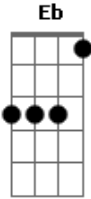

Adriana Calcanhotto - Sem Saída

Tom: Eb

m (forma dos acordes no tom de Em)

Afinação: Eb Ab Db Gb Bb Eb

Intro: E(#9) A7 Cm E(#9)

E(#9)
A estrada é muito comprida

A7
O caminho é sem saída

E(#9)

Curvas enganam o olhar

E(#9)
Não posso ir mais adiante

A7
Não posso voltar atrás

Cm
Levei toda a minha vida
E(#9)
Nunca saí do lugar

[Final] E(#9) A7 Cm E(#9)

Acordes

© ukulele-chords.com

© ukulele-chords.com