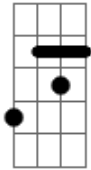

Adriana Calcanhotto - Sem Saída

Tom: **E_b**

m (forma dos acordes no tom de **E_m**)

Afinação: **E_b A_b D_b G_b B_b E_b**

Intro: **E(#9) A7 Cm E(#9)**

E(#9)
A estrada é muito comprida

A7
O caminho é sem saída

Cm **E(#9)**

Curvas enganam o olhar

E(#9)
Não posso ir mais adiante

A7
Não posso voltar atrás

Cm
Levei toda a minha vida

E(#9)
Nunca saí do lugar

[Final] **E(#9) A7 Cm E(#9)**

Acordes

© ukulele-chords.com

© ukulele-chords.com

© ukulele-chords.com

A_b

© ukulele-chords.com

© ukulele-chords.com

© ukulele-chords.com

© ukulele-chords.com

© ukulele-chords.com