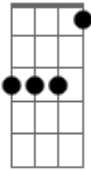

Adriana Calcanhotto - Sem Saída

Tom: **E_b**

m (forma dos acordes no tom de **E_m**)

Afinação: **E_b A_b D_b G_b B_b E_b**

Intro: **E(#9) A7 Cm E(#9)**

E(#9)
A estrada é muito comprida

A7
O caminho é sem saída

Cm **E(#9)**

Curvas enganam o olhar

E(#9)
Não posso ir mais adiante

A7
Não posso voltar atrás

Cm
Levei toda a minha vida

E(#9)
Nunca saí do lugar

[Final] **E(#9) A7 Cm E(#9)**

Acordes

© ukulele-chords.com

E_b

© ukulele-chords.com

© ukulele-chords.com

© ukulele-chords.com

© ukulele-chords.com

© ukulele-chords.com

© ukulele-chords.com

© ukulele-chords.com