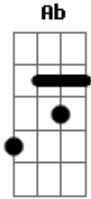

© ukulele-chords.com