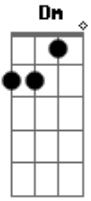

Adriana Calcanhotto - Programa - Com Moreno + 2

Tom: C

Dm **Am**
 Vá a zona sul às nove
Dm **Am**
 Se quiser comer o seu sushi com cólera
Dm **Am** **Dm**
 Meia noite e dez descole mais um digestivo
Am
 No Ilusão de Ótica
Dm **Am** **Dm**
 Passe pela Lapa, pelos arco-íris dos seus

Am **Dm** **Am**
 Arcos mais explícitos. Pelo claro-escuro
Dm **Am** **Dm**
 Pelo som impuro, obscuros becos, claros dígitos..

Dm **Am** **Dm** **Am** **Dm** **Am**
 Uma e meeeiaa, aperte um broto e com precisão
Dm **Am** **Dm** **Am** **Dm** **Am**
 Pra lá de matemáticaa. Saia às três e arroche
Dm **Am** **Dm** **Am**
 A prima moto pra Bangu, e a segurança máxima...

Solo de Bass Synth (graves): (65 57 55, 65 58 55)4x

Repete do início ao fim

Acordes

© ukulele-chords.com

© ukulele-chords.com

© ukulele-chords.com