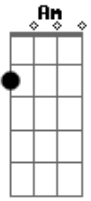

Adriana Calcanhotto - Programa - Com Moreno + 2

Tom: C

Dm **Am**
 Vá a zona sul às nove
Dm **Am**
 Se quiser comer o seu sushi com cólera
Dm **Am** **Dm**
 Meia noite e dez descole mais um digestivo
Am
 No Ilusão de Ótica
Dm **Am** **Dm**
 Passe pela Lapa, pelos arco-íris dos seus

Am **Dm** **Am**
 Arcos mais explícitos. Pelo claro-escuro
Dm **Am** **Dm**
 Pelo som impuro, obscuros becos, claros dígitos..

Dm **Am** **Dm** **Am** **Dm** **Am**
 Uma e meeeiaa, aperte um broto e com precisão
Dm **Am** **Dm** **Am** **Dm** **Am**
 Pra lá de matemáticaa. Saia às três e arroche
Dm **Am** **Dm** **Am**
 A prima moto pra Bangu, e a segurança máxima...

Solo de Bass Synth (graves): (65 57 55, 65 58 55)4x

Repete do início ao fim

Acordes

© ukulele-chords.com

© ukulele-chords.com

© ukulele-chords.com