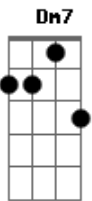

Adriana Calcanhotto - Programa - Com Moreno + 2

Tom: C

Dm **Am7**
 Vá a zona sul às nove
Dm **Am7**
 Se quiser comer o seu sushi com cólera
Dm **Am7** **Dm**
 Meia noite e dez descole mais um digestivo
Am7
 No Ilusão de Ótica
Dm **Am7** **Dm**
 Passe pela Lapa, pelos arco-íris dos seus

Am7 **Dm** **Am7**
 Arcos mais explícitos. Pelo claro-escuro
Dm **Am7** **Dm**
 Pelo som impuro, obscuros becos, claros dígitos..

Dm7 **Am** **Dm7** **Am** **Dm7** **Am**
 Uma e meeeiaa, aperte um broto e com precisão
Dm7 **Am** **Dm7** **Am** **Dm7** **Am**
 Pra lá de matemáticaa. Saia às três e arroche
Dm7 **Am** **Dm7** **Am**
 A prima moto pra Bangu, e a segurança máxima...

Solo de Bass Synth (graves): (65 57 55, 65 58 55)4x

Repete do início ao fim

Acordes

© ukulele-chords.com

© ukulele-chords.com

© ukulele-chords.com

© ukulele-chords.com

© ukulele-chords.com