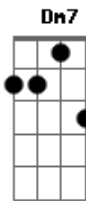

Adriana Calcanhotto - Programa - Com Moreno + 2

Tom: C

Dm **Am7**
 Vá a zona sul às nove
Dm **Am7**
 Se quiser comer o seu sushi com cólera
Dm **Am7** **Dm**
 Meia noite e dez descole mais um digestivo
Am7
 No Ilusão de Ótica
Dm **Am7** **Dm**
 Passe pela Lapa, pelos arco-íris dos seus

Am7 **Dm** **Am7**
 Arcos mais explícitos. Pelo claro-escuro
Dm **Am7** **Dm**
 Pelo som impuro, obscuros becos, claros dígitos..

Dm7 **Am** **Dm7** **Am** **Dm7** **Am**
 Uma e meeeiaa, aperte um broto e com precisão
Dm7 **Am** **Dm7** **Am** **Dm7** **Am**
 Pra lá de matemáticaa. Saia às três e arroche
Dm7 **Am** **Dm7** **Am**
 A prima moto pra Bangu, e a segurança máxima...

Solo de Bass Synth (graves): (65 57 55, 65 58 55)4x

Repete do início ao fim

Acordes

© ukulele-chords.com

© ukulele-chords.com

© ukulele-chords.com

© ukulele-chords.com

© ukulele-chords.com