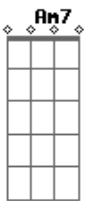

Adriana Calcanhotto - Programa - Com Moreno + 2

Tom: C

Dm **Am7**
 Vá a zona sul às nove
Dm **Am7**
 Se quiser comer o seu sushi com cólera
Dm **Am7** **Dm**
 Meia noite e dez descole mais um digestivo
Am7
 No Ilusão de Ótica
Dm **Am7** **Dm**
 Passe pela Lapa, pelos arco-íris dos seus

Am7 **Dm** **Am7**
 Arcos mais explícitos. Pelo claro-escuro
Dm **Am7** **Dm**
 Pelo som impuro, obscuros becos, claros dígitos..

Dm7 **Am** **Dm7** **Am** **Dm7** **Am**
 Uma e meeeiaa, aperte um broto e com precisão
Dm7 **Am** **Dm7** **Am** **Dm7** **Am**
 Pra lá de matemáticaa. Saia às três e arroche
Dm7 **Am** **Dm7** **Am**
 A prima moto pra Bangu, e a segurança máxima...

Solo de Bass Synth (graves): (65 57 55, 65 58 55)4x

Repete do início ao fim

Acordes

© ukulele-chords.com

© ukulele-chords.com

© ukulele-chords.com

© ukulele-chords.com

© ukulele-chords.com