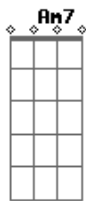

Adriana Calcanhotto - Programa - Com Moreno + 2

Tom: C

Dm **Am7**
 Vá a zona sul às nove
Dm **Am7**
 Se quiser comer o seu sushi com cólera
Dm **Am7** **Dm**
 Meia noite e dez descole mais um digestivo
Am7
 No Ilusão de Ótica
Dm **Am7** **Dm**
 Passe pela Lapa, pelos arco-íris dos seus

Am7 **Dm** **Am7**
 Arcos mais explícitos. Pelo claro-escuro
Dm **Am7** **Dm**
 Pelo som impuro, obscuros becos, claros dígitos..

Dm7 **Am** **Dm7** **Am** **Dm7** **Am**
 Uma e meeeiaa, aperte um broto e com precisão
Dm7 **Am** **Dm7** **Am** **Dm7** **Am**
 Pra lá de matemáticaa. Saia às três e arroche
Dm7 **Am** **Dm7** **Am**
 A prima moto pra Bangu, e a segurança máxima...

Solo de Bass Synth (graves): (65 57 55, 65 58 55)4x

Repete do início ao fim

Acordes

© ukulele-chords.com

© ukulele-chords.com

© ukulele-chords.com

© ukulele-chords.com

© ukulele-chords.com