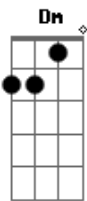

Adriana Calcanhotto - Programa - Com Moreno + 2

Tom: C

Dm **Am7**
 Vá a zona sul às nove
Dm **Am7**
 Se quiser comer o seu sushi com cólera
Dm **Am7** **Dm**
 Meia noite e dez descole mais um digestivo
Am7
 No Ilusão de Ótica
Dm **Am7** **Dm**
 Passe pela Lapa, pelos arco-íris dos seus

Am7 **Dm** **Am7**
 Arcos mais explícitos. Pelo claro-escuro
Dm **Am7** **Dm**
 Pelo som impuro, obscuros becos, claros dígitos..

Dm7 **Am** **Dm7** **Am** **Dm7** **Am**
 Uma e meeeiaa, aperte um broto e com precisão
Dm7 **Am** **Dm7** **Am** **Dm7** **Am**
 Pra lá de matemáticaa. Saia às três e arroche
Dm7 **Am** **Dm7** **Am**
 A prima moto pra Bangu, e a segurança máxima...

Solo de Bass Synth (graves): (65 57 55, 65 58 55)4x

Repete do início ao fim

Acordes

© ukulele-chords.com

© ukulele-chords.com

© ukulele-chords.com

© ukulele-chords.com

© ukulele-chords.com