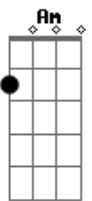

Adriana Calcanhotto - Programa - Com Moreno + 2

Tom: C

Dm **Am7**
 Vá a zona sul às nove
Dm **Am7**
 Se quiser comer o seu sushi com cólera
Dm **Am7** **Dm**
 Meia noite e dez descole mais um digestivo
Am7
 No Ilusão de Ótica
Dm **Am7** **Dm**
 Passe pela Lapa, pelos arco-íris dos seus

Am7 **Dm** **Am7**
 Arcos mais explícitos. Pelo claro-escuro
Dm **Am7** **Dm**
 Pelo som impuro, obscuros becos, claros dígitos..

Dm7 **Am** **Dm7** **Am** **Dm7** **Am**
 Uma e meeeiaa, aperte um broto e com precisão
Dm7 **Am** **Dm7** **Am** **Dm7** **Am**
 Pra lá de matemáticaa. Saia às três e arroche
Dm7 **Am** **Dm7** **Am**
 A prima moto pra Bangu, e a segurança máxima...

Solo de Bass Synth (graves): (65 57 55, 65 58 55)4x

Repete do início ao fim

Acordes

© ukulele-chords.com

© ukulele-chords.com

© ukulele-chords.com

© ukulele-chords.com

© ukulele-chords.com