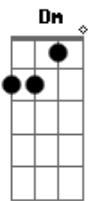

Adriana Calcanhotto - Programa - Com Moreno + 2

Tom: C

Dm **Am7**
 Vá a zona sul às nove
Dm **Am7**
 Se quiser comer o seu sushi com cólera
Dm **Am7** **Dm**
 Meia noite e dez descole mais um digestivo
Am7
 No Ilusão de Ótica
Dm **Am7** **Dm**
 Passe pela Lapa, pelos arco-íris dos seus

Am7 **Dm** **Am7**
 Arcos mais explícitos. Pelo claro-escuro
Dm **Am7** **Dm**
 Pelo som impuro, obscuros becos, claros dígitos..

Dm7 **Am** **Dm7** **Am** **Dm7** **Am**
 Uma e meeeiaa, aperte um broto e com precisão
Dm7 **Am** **Dm7** **Am** **Dm7** **Am**
 Pra lá de matemáticaa. Saia às três e arroche
Dm7 **Am** **Dm7** **Am**
 A prima moto pra Bangu, e a segurança máxima...

Solo de Bass Synth (graves): (65 57 55, 65 58 55)4x

Repete do início ao fim

Acordes

© ukulele-chords.com

© ukulele-chords.com

© ukulele-chords.com

© ukulele-chords.com

© ukulele-chords.com