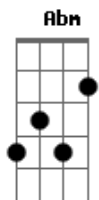

Adriana Calcanhotto - Pra Lhe Dizer

tom:

Intro: Abm Dbm Gb

Abm Dbm
Só pra dizer que eu vou trocar de sonho

Gb Abm
Eu vou mudar de você

Dbm Gb Abm
E pra dizer que vou levando os planos que por anos alimentei

Dbm Gb Abm
Eu vou deixar a minha solidão sozinha e caminhar

Dbm Gb Abm
Que o caminho é feito daquilo que se andar

Dbm
Pra lhe dizer que eu vou trocar de sonho

Gb Abm
Eu vou mudar de você

Dbm
E pra dizer que vou levando os planos

Acordes

© ukulele-chords.com