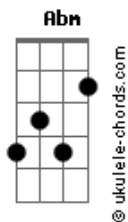

Adriana Calcanhotto - Pra Lhe Dizer

tom:

Intro: Abm Dbm7 Gb

Abm Dbm7
Só pra dizer que eu vou trocar de sonho

Gb Abm
Eu vou mudar de você

Dbm7 Gb Abm
E pra dizer que vou levando os planos que por anos alimentei

Dbm7 Gb Abm
Eu vou deixar a minha solidão sozinha e caminhar

Dbm7 Gb Abm
Que o caminho é feito daquilo que se andar

Dbm7
Pra lhe dizer que eu vou trocar de sonho

Gb Abm
Eu vou mudar de você

Dbm7
E pra dizer que vou levando os planos

Acordes

Gb Abm
Que se não me engano me enganei

Dbm7 Gb Abm
Eu vou deixar a minha solidão sozinha e caminhar

Dbm7 Gb Abm
Que o caminho é feito daquilo que se andar

Dbm7 Gb Abm
Provavelmente você nem vai reparar