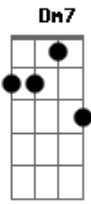

© ukulele-chords.com