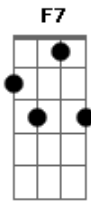

Adriana Calcanhotto - Para Lá

Tom: C

Intro: Am Ab F7 E

Se toda escada esconde uma rampa

Ampara o horizonte uma ponte

Para o oriente um olhar distante

Em volta de um assunto uma lente

Depois de cada luz um poente

Lá, lá, para lá... (x2)

Am = 5X555X

Acordes

© ukulele-chords.com

© ukulele-chords.com

© ukulele-chords.com

© ukulele-chords.com

© ukulele-chords.com