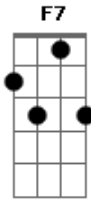

Adriana Calcanhotto - Para Lá

Tom: C

Intro: Am7 Ab F7 E

Se toda escada esconde uma rampa

Ampara o horizonte uma ponte

Para o oriente um olhar distante

Em volta de um assunto uma lente

Depois de cada luz um poente

Lá, lá, para lá... (x2)

Am7 = 5X555X

Acordes

© ukulele-chords.com

© ukulele-chords.com

© ukulele-chords.com

© ukulele-chords.com

© ukulele-chords.com