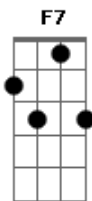

Adriana Calcanhotto - Para Lá

Tom: C

Intro: Am7 Ab F7 E

Se toda escada esconde uma rampa

Ampara o horizonte uma ponte

Para o oriente um olhar distante

Em volta de um assunto uma lente

Depois de cada luz um poente

Lá, lá, para lá... (x2)

Am7 = 5X555X

Acordes

© ukulele-chords.com

© ukulele-chords.com

© ukulele-chords.com

© ukulele-chords.com

© ukulele-chords.com