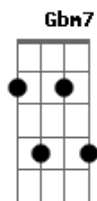

© ukulele-chords.com