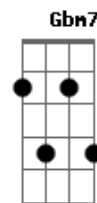

© ukulele-chords.com