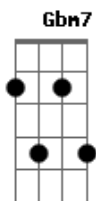

© ukulele-chords.com