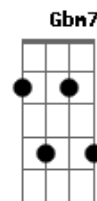

© ukulele-chords.com