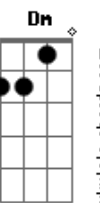

© ukulele-chords.com