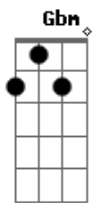

Quem é ela, quem é ela

Eu vejo tudo enquadrado

Dm

E7

A

Remoto controle

Acordes

© ukulele-chords.com