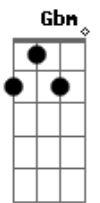

E7

Não tem ninguém ao lado

Am

Pela janela do quarto

Pela janela do carro

Dm

Pela tela, pela janela

Am

Quem é ela, quem é ela

Eu vejo tudo enquadrado

Dm

E7

A

Remoto controle

Acordes

© ukulele-chords.com