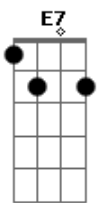

© ukulele-chords.com