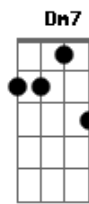

© ukulele-chords.com