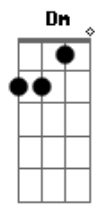

Acordes

© ukulele-chords.com