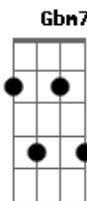

Adriana Calcanhotto - Esquadros

Tom: A
Intro: A

Verso:

A
Eu ando pelo mundo
Prestando atenção em cores Gbm7
Que eu não sei o nome Bm7
Cores de Almodóvar E7
Cores de Frida Kahlo, cores A
Passeio pelo escuro Gbm7
Eu presto muita atenção
No que meu irmão ouve Bm7
E como uma segunda pele E7
Um calo, uma casca A
Uma cápsula protetora Gbm7
Ai, eu quero chegar antes Bm7
Pra sinalizar E7
O estar de cada coisa
Filtrar seus graus

Refrão:

Am
Pela janela do quarto
Pela janela do carro Dm7
Pela tela, pela janela Am
Quem é ela, quem é ela,
Eu vejo tudo enquadrado Dm E7
Remoto controle

Verso:

A
Eu ando pelo mundo Gbm7
E meus amigos, cadê Bm7 E7
Minha alegria, meu cansaço A Gbm7
Meu amor, cadê você Bm7
Eu acordei E7
Não tem ninguém ao lado

Refrão:

Am
Pela janela do quarto
Pela janela do carro Dm7
Pela tela, pela janela Am
Quem é ela, quem é ela,

Acordes

© ukulele-chords.com

© ukulele-chords.com

© ukulele-chords.com

© ukulele-chords.com

© ukulele-chords.com