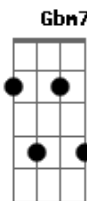

Adriana Calcanhotto - Esquadros

Tom: A
Intro: A

Verso:

A
Eu ando pelo mundo
Prestando atenção em cores Gbm7
Que eu não sei o nome
Bm7
Cores de Almodóvar
E7
Cores de Frida Kahlo, cores
A
Passeio pelo escuro
Gbm7
Eu presto muita atenção
No que meu irmão ouve
Bm7
E como uma segunda pele
E7
Um calo, uma casca
A
Uma cápsula protetora
Gbm7
Ai, eu quero chegar antes
Bm7
Pra sinalizar
E7
O estar de cada coisa
Filtrar seus graus

Refrão:

Am
Pela janela do quarto
Pela janela do carro
Dm7
Pela tela, pela janela
Am
Quem é ela, quem é ela,
Eu vejo tudo enquadrado
Dm E7
Remoto controle

Verso:

A
Eu ando pelo mundo
Gbm7
E meus amigos, cadê
Bm7 E7
Minha alegria, meu cansaço
A Gbm7
Meu amor, cadê você
Bm7
Eu acordei
E7
Não tem ninguém ao lado

Refrão:

Am
Pela janela do quarto
Pela janela do carro
Dm7
Pela tela, pela janela
Am
Quem é ela, quem é ela,

Acordes

© ukulele-chords.com

© ukulele-chords.com

© ukulele-chords.com

© ukulele-chords.com

© ukulele-chords.com