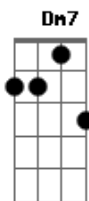

© ukulele-chords.com