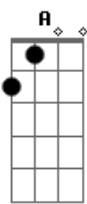

Acordes

© ukulele-chords.com

© ukulele-chords.com

© ukulele-chords.com

© ukulele-chords.com

© ukulele-chords.com

© ukulele-chords.com

© ukulele-chords.com