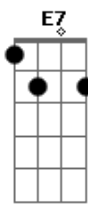

Adriana Calcanhotto - Esquadros

Tom: A
Intro: A

Verso:

A
Eu ando pelo mundo
Prestando atenção em cores Gbm7
Que eu não sei o nome
Bm7
Cores de Almodóvar
E7
Cores de Frida Kahlo, cores
A
Passeio pelo escuro
Gbm7
Eu presto muita atenção
No que meu irmão ouve
Bm7
E como uma segunda pele
E7
Um calo, uma casca
A
Uma cápsula protetora
Gbm7
Ai, eu quero chegar antes
Bm7
Pra sinalizar
E7
O estar de cada coisa
Filtrar seus graus

Refrão:

Am
Pela janela do quarto
Pela janela do carro
Dm7
Pela tela, pela janela
Am
Quem é ela, quem é ela,
Eu vejo tudo enquadrado
Dm E7
Remoto controle

Verso:

A
Eu ando pelo mundo
Gbm7
E meus amigos, cadê
Bm7 E7
Minha alegria, meu cansaço
A Gbm7
Meu amor, cadê você
Bm7
Eu acordei
E7
Não tem ninguém ao lado

Refrão:

Am
Pela janela do quarto
Pela janela do carro
Dm7
Pela tela, pela janela
Am
Quem é ela, quem é ela,

Acordes

© ukulele-chords.com

© ukulele-chords.com

© ukulele-chords.com

© ukulele-chords.com

© ukulele-chords.com