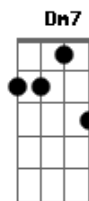

© ukulele-chords.com