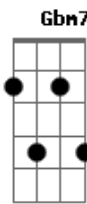

Adriana Calcanhotto - Esquadros

Tom: A
Intro: A

Verso:

A
Eu ando pelo mundo
Prestando atenção em cores Gbm7
Que eu não sei o nome
Bm7
Cores de Almodóvar
E7
Cores de Frida Kahlo, cores
A
Passeio pelo escuro
Gbm7
Eu presto muita atenção
No que meu irmão ouve
Bm7
E como uma segunda pele
E7
Um calo, uma casca
A
Uma cápsula protetora
Gbm7
Ai, eu quero chegar antes
Bm7
Pra sinalizar
E7
O estar de cada coisa
Filtrar seus graus

Refrão:

Am
Pela janela do quarto
Pela janela do carro
Dm7
Pela tela, pela janela
Am
Quem é ela, quem é ela,
Eu vejo tudo enquadrado
Dm E7
Remoto controle

Verso:

A
Eu ando pelo mundo
Gbm7
E meus amigos, cadê
Bm7 E7
Minha alegria, meu cansaço
A Gbm7
Meu amor, cadê você
Bm7
Eu acordei
E7
Não tem ninguém ao lado

Refrão:

Am
Pela janela do quarto
Pela janela do carro
Dm7
Pela tela, pela janela
Am
Quem é ela, quem é ela,

Acordes

© ukulele-chords.com

© ukulele-chords.com

© ukulele-chords.com

© ukulele-chords.com

© ukulele-chords.com