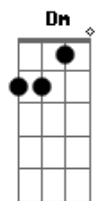

Acordes

© ukulele-chords.com