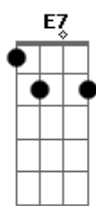

Adriana Calcanhotto - Esquadros

Tom: A
Intro: A

Verso:

A
Eu ando pelo mundo
Prestando atenção em cores Gbm7
Que eu não sei o nome Bm7
Cores de Almodóvar E7
Cores de Frida Kahlo, cores A
Passeio pelo escuro Gbm7
Eu presto muita atenção
No que meu irmão ouve Bm7
E como uma segunda pele E7
Um calo, uma casca A
Uma cápsula protetora Gbm7
Ai, eu quero chegar antes Bm7
Pra sinalizar E7
O estar de cada coisa
Filtrar seus graus A
Eu ando pelo mundo
Divertindo gente Gbm7
Chorando ao telefone Bm7
E vendo doer a fome E7
Nos meninos que têm fome
Refrão:
Parte 1
Parte 2
Am
Pela janela do quarto
Pela janela do carro Dm7
Pela tela, pela janela Am
Quem é ela, quem é ela,
Eu vejo tudo enquadrado Dm E7
Remoto controle

Refrão:

Am
Pela janela do quarto

Pela janela do carro
Pela tela, pela janela

Dm7

Am

Quem é ela, quem é ela,

Eu vejo tudo enquadrado

Dm

E7 A

Remoto controle

Acordes

© ukulele-chords.com

© ukulele-chords.com

© ukulele-chords.com

© ukulele-chords.com

© ukulele-chords.com