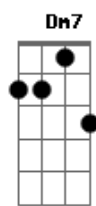

© ukulele-chords.com