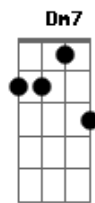

© ukulele-chords.com