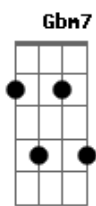

© ukulele-chords.com

© ukulele-chords.com