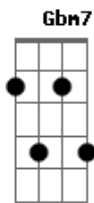

© ukulele-chords.com

© ukulele-chords.com